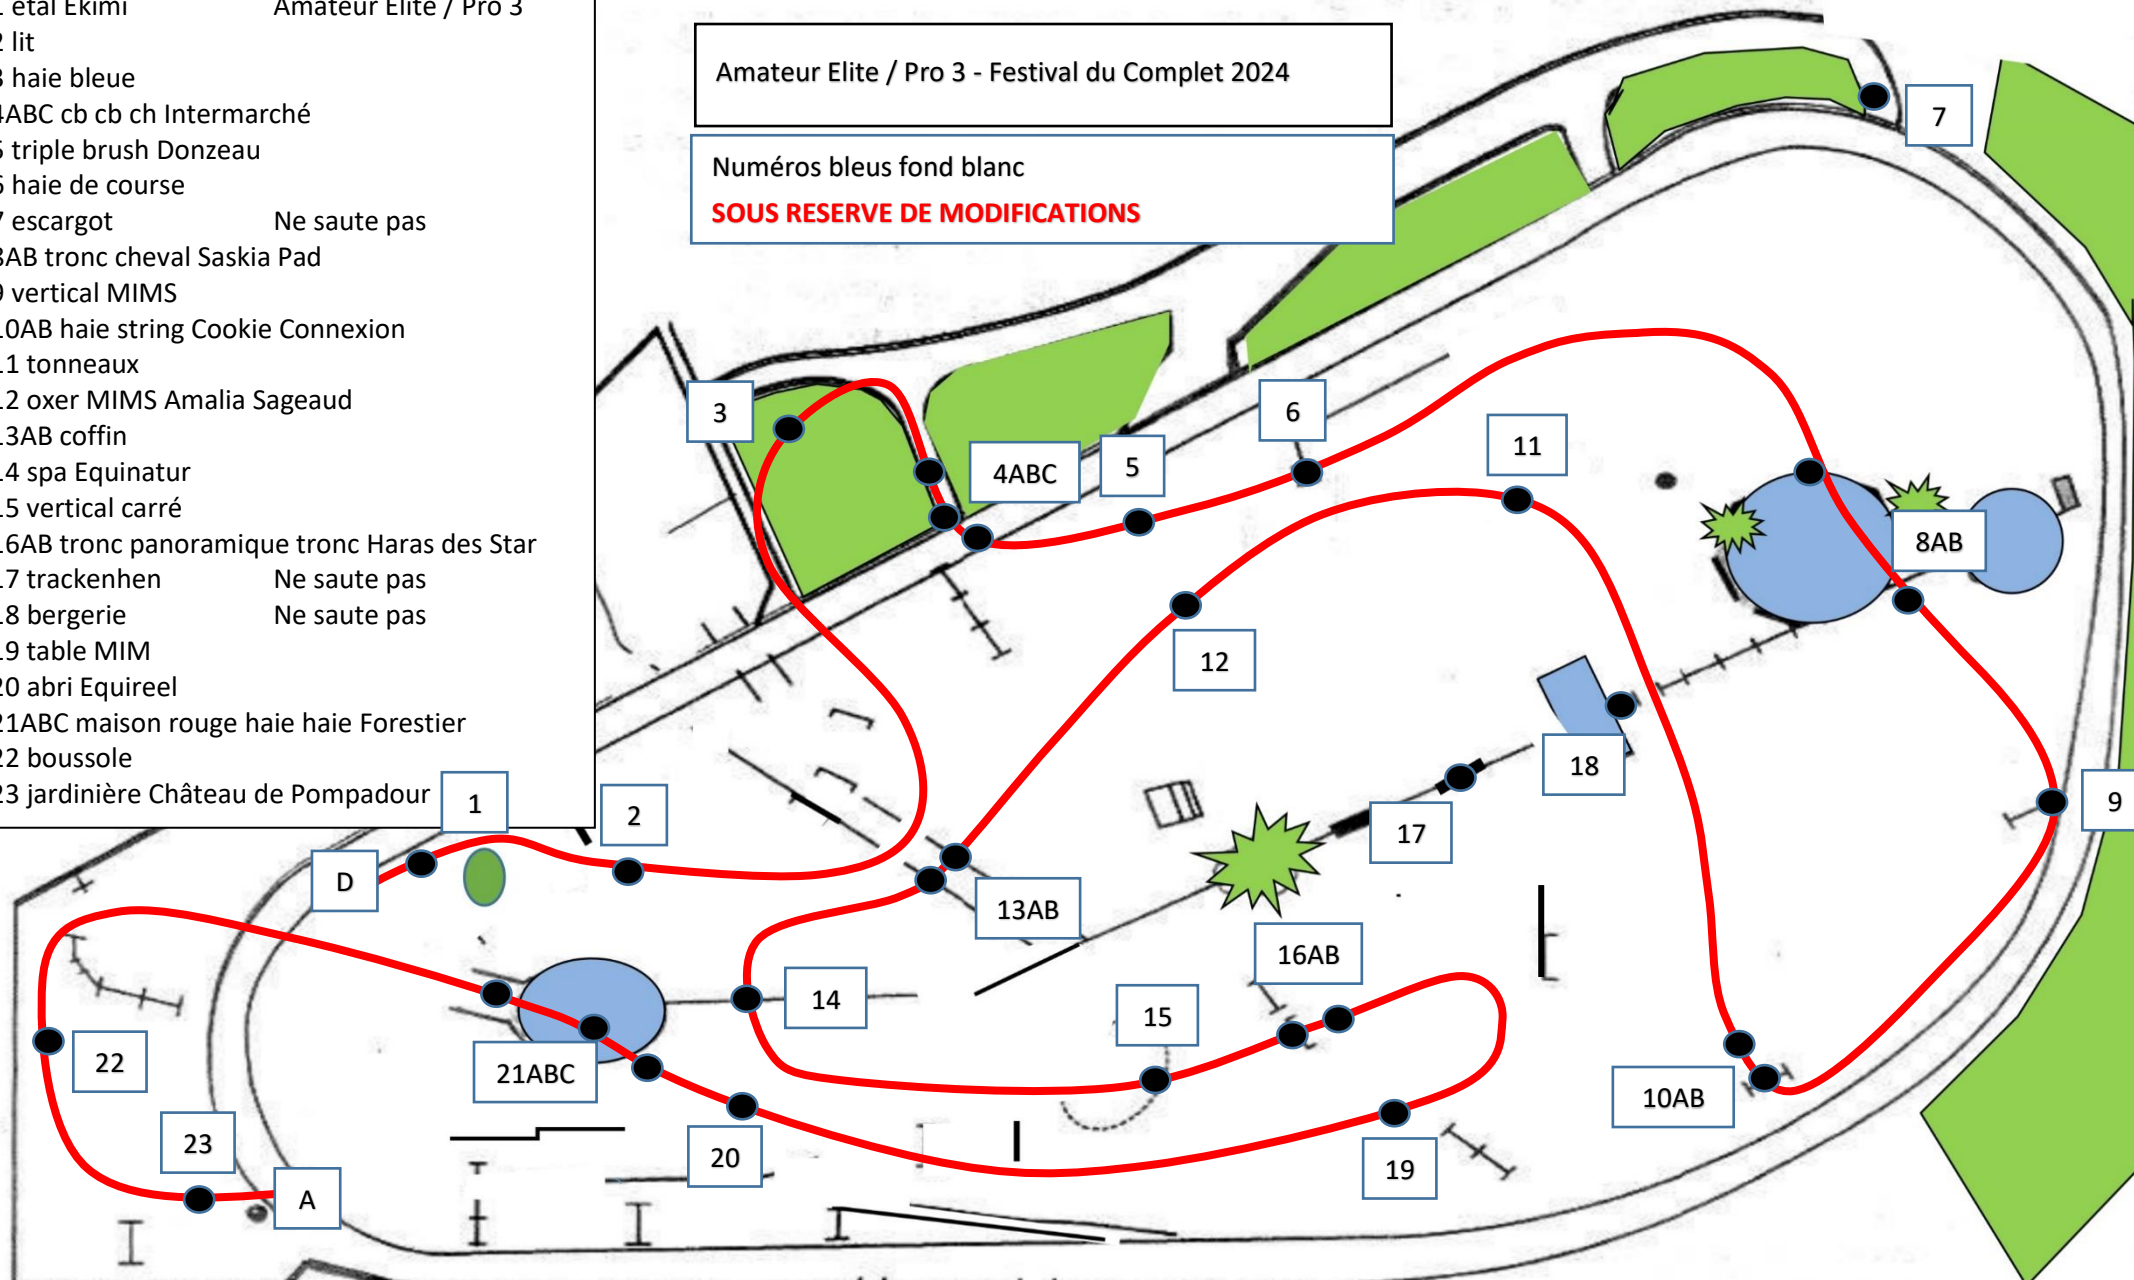

- 1 étal Ekimi Amateur Elite / Pro 3
- 2 lit
- 3 haie bleue
- 4ABC cb cb ch Intermarché
- 5 triple brush Donzeau
- 6 haie de course
- 7 escargot Ne saute pas
- 8AB tronc cheval Saskia Pad
- 9 vertical MIMS
- 10AB haie string Cookie Connexion
- 11 tonneaux
- 12 oxe MIMS Amalia Sageaud
- 13AB coffre
- 14 spa Equinatur
- 15 vertical carré
- 16AB tronc panoramique tronc Haras des Star
- 17 trackenhen Ne saute pas
- 18 bergerie Ne saute pas
- 19 table MIM
- 20 abri Equireel
- 21ABC maison rouge haie haie Forestier
- 22 boussole
- 23 jardinière Château de Pompadour

Amateur Elite / Pro 3 - Festival du Complet 2024

Numéros bleus fond blanc
SOUS RESERVE DE MODIFICATIONS

Accès Haras-Hippodrome (chevaux et piétons) Tribunes Pavillon des balances Stalles (douches chevaux)

Buvette P WC P camions vans

Boxes Douches chevaux