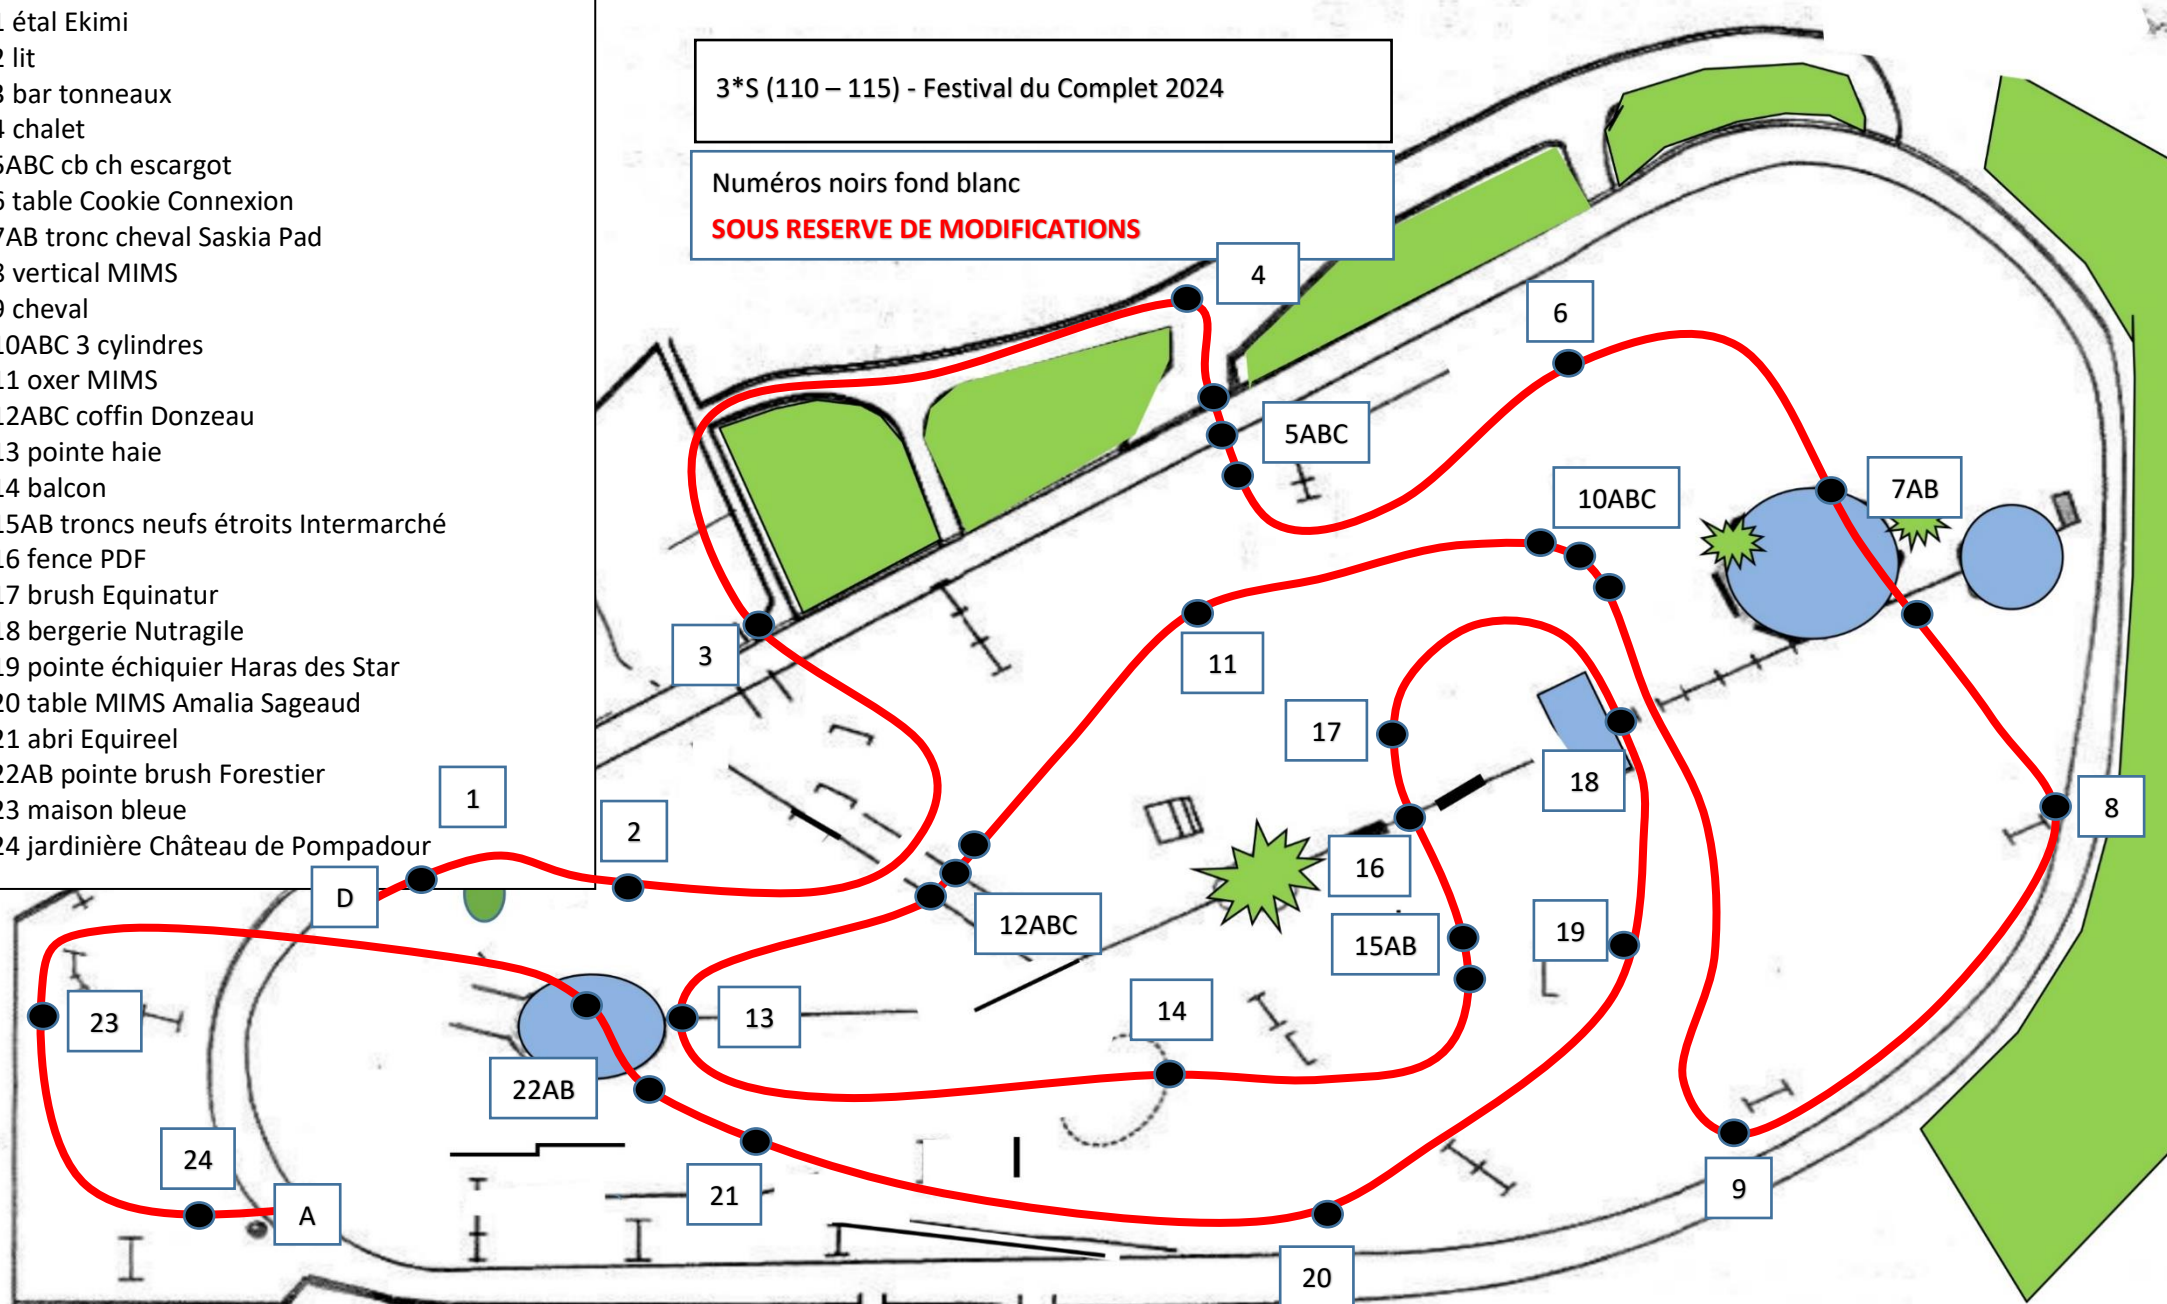

- 1 étal Ekimi
- 2 lit
- 3 bar tonneaux
- 4 chalet
- 5ABC cb ch escargot
- 6 table Cookie Connexion
- 7AB tronc cheval Saskia Pad
- 8 vertical MIMS
- 9 cheval
- 10ABC 3 cylindres
- 11 oxeer MIMS
- 12ABC coffre Donzeau
- 13 pointe haie
- 14 balcon
- 15AB troncs neufs étroits Intermarché
- 16 fence PDF
- 17 brush Equinatur
- 18 bergerie Nutragile
- 19 pointe échiquier Haras des Star
- 20 table MIMS Amalia Sageaud
- 21 abri Equireel
- 22AB pointe brush Forestier
- 23 maison bleue
- 24 jardinière Château de Pompadour

3*S (110 – 115) - Festival du Complet 2024

Numéros noirs fond blanc
SOUS RESERVE DE MODIFICATIONS

Accès Haras-Hippodrome (chevaux et piétons) Tribunes Pavillon des balances Stalles (douches chevaux)

Buvette P Boxes WC P camions vans

Douches chevaux