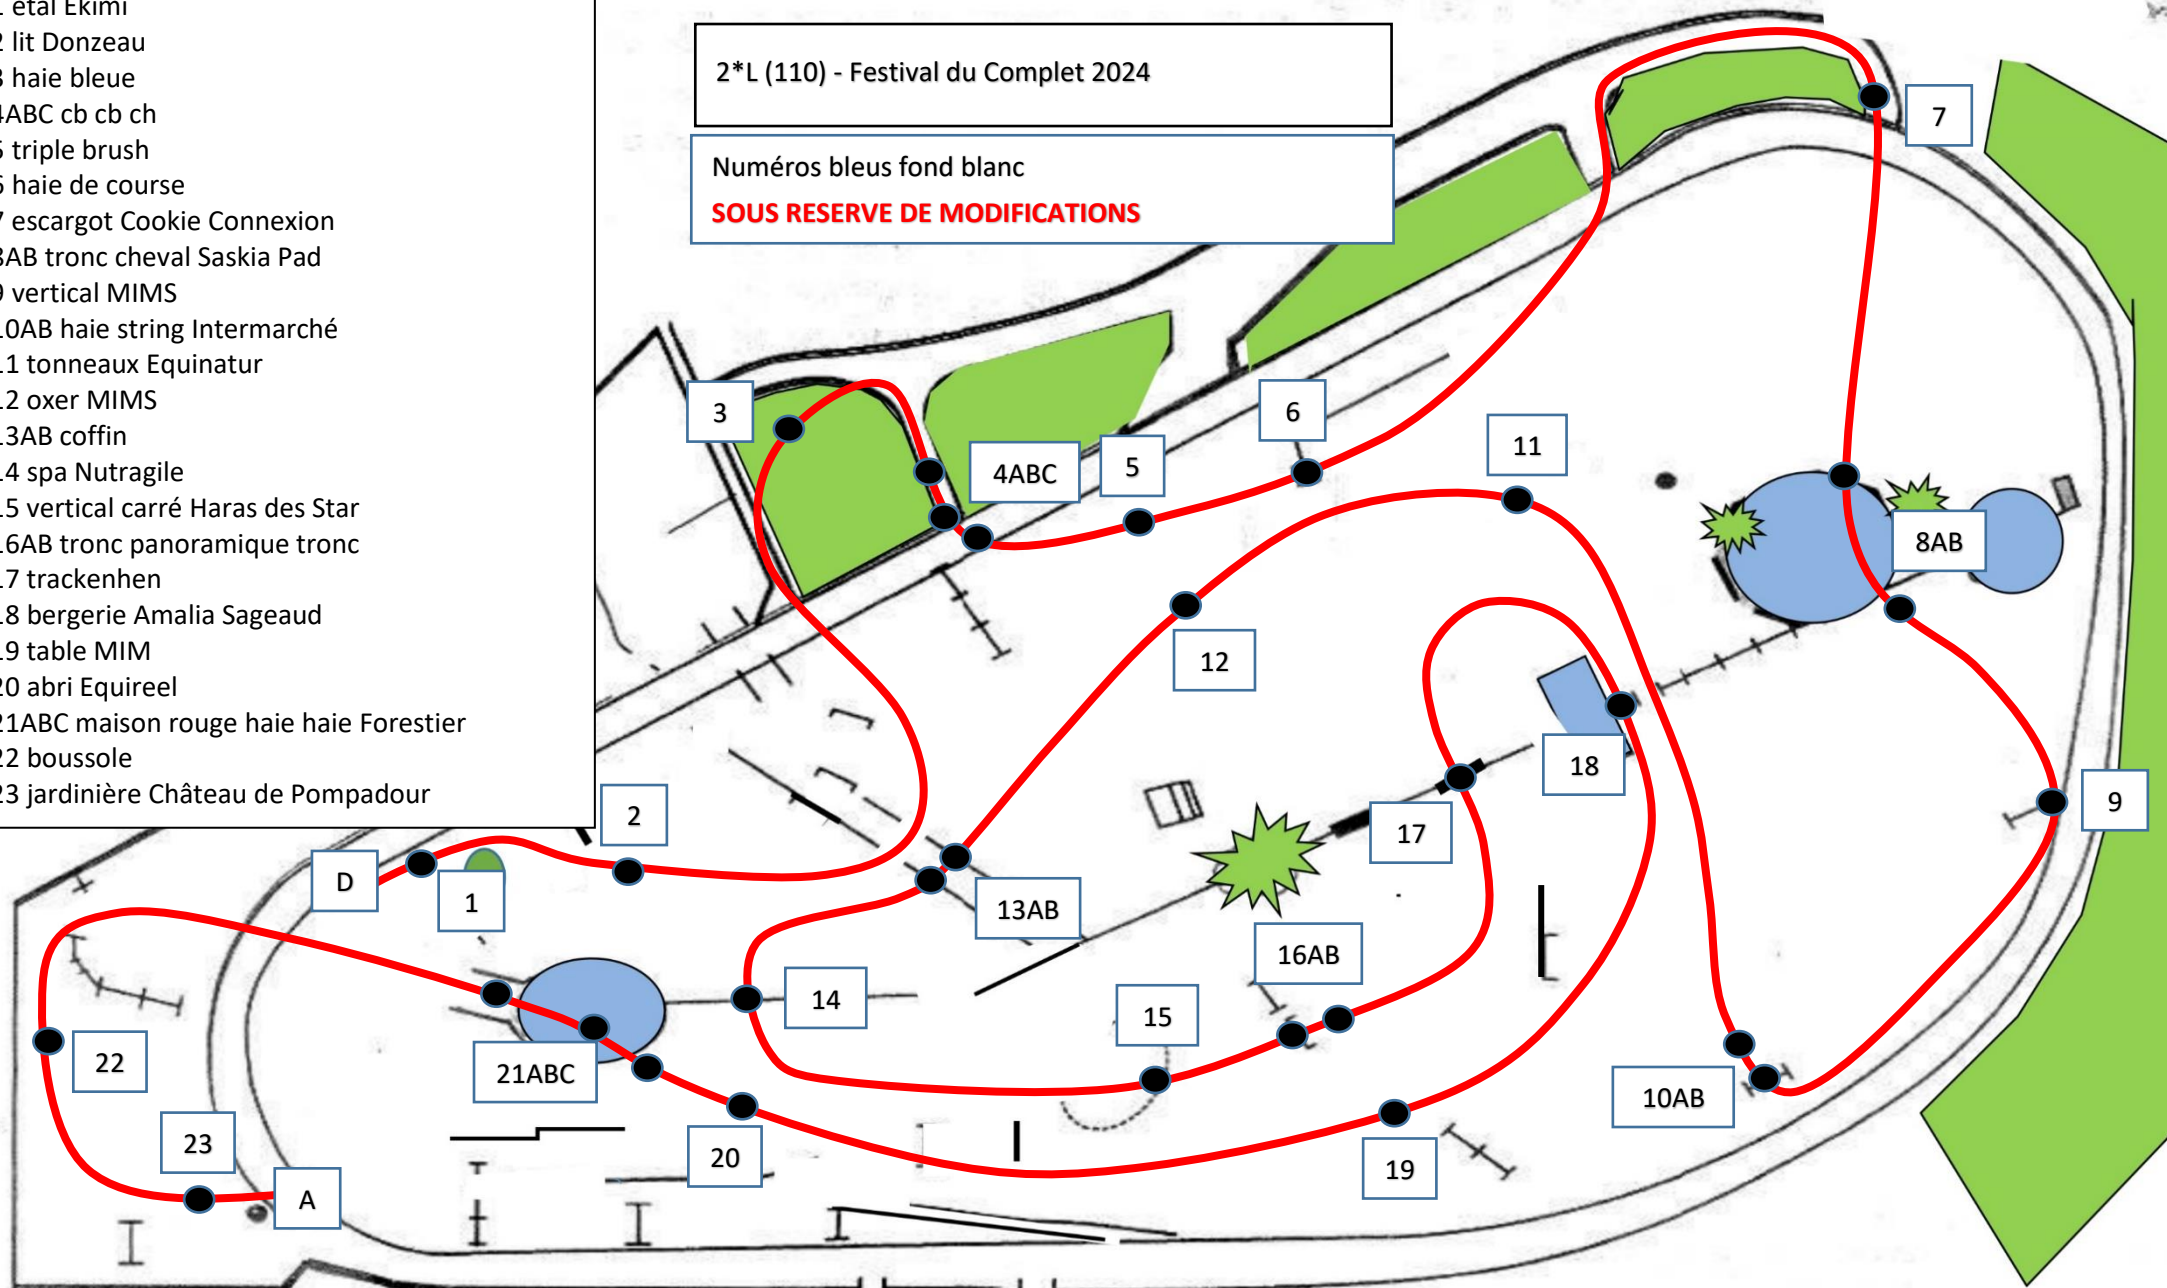

- 1 étal Ekimi
- 2 lit Donzeau
- 3 haie bleue
- 4ABC cb cb ch
- 5 triple brush
- 6 haie de course
- 7 escargot Cookie Connexion
- 8AB tronc cheval Saskia Pad
- 9 vertical MIMS
- 10AB haie string Intermarché
- 11 tonneaux Equinatur
- 12 oxe MIMS
- 13AB coffre
- 14 spa Nutragile
- 15 vertical carré Haras des Star
- 16AB tronc panoramique tronc
- 17 trackenhen
- 18 bergerie Amalia Sageaud
- 19 table MIM
- 20 abri Equireel
- 21ABC maison rouge haie haie Forestier
- 22 boussole
- 23 jardinière Château de Pompadour

2*L (110) - Festival du Complet 2024

Numéros bleus fond blanc
SOUS RESERVE DE MODIFICATIONS

âteau