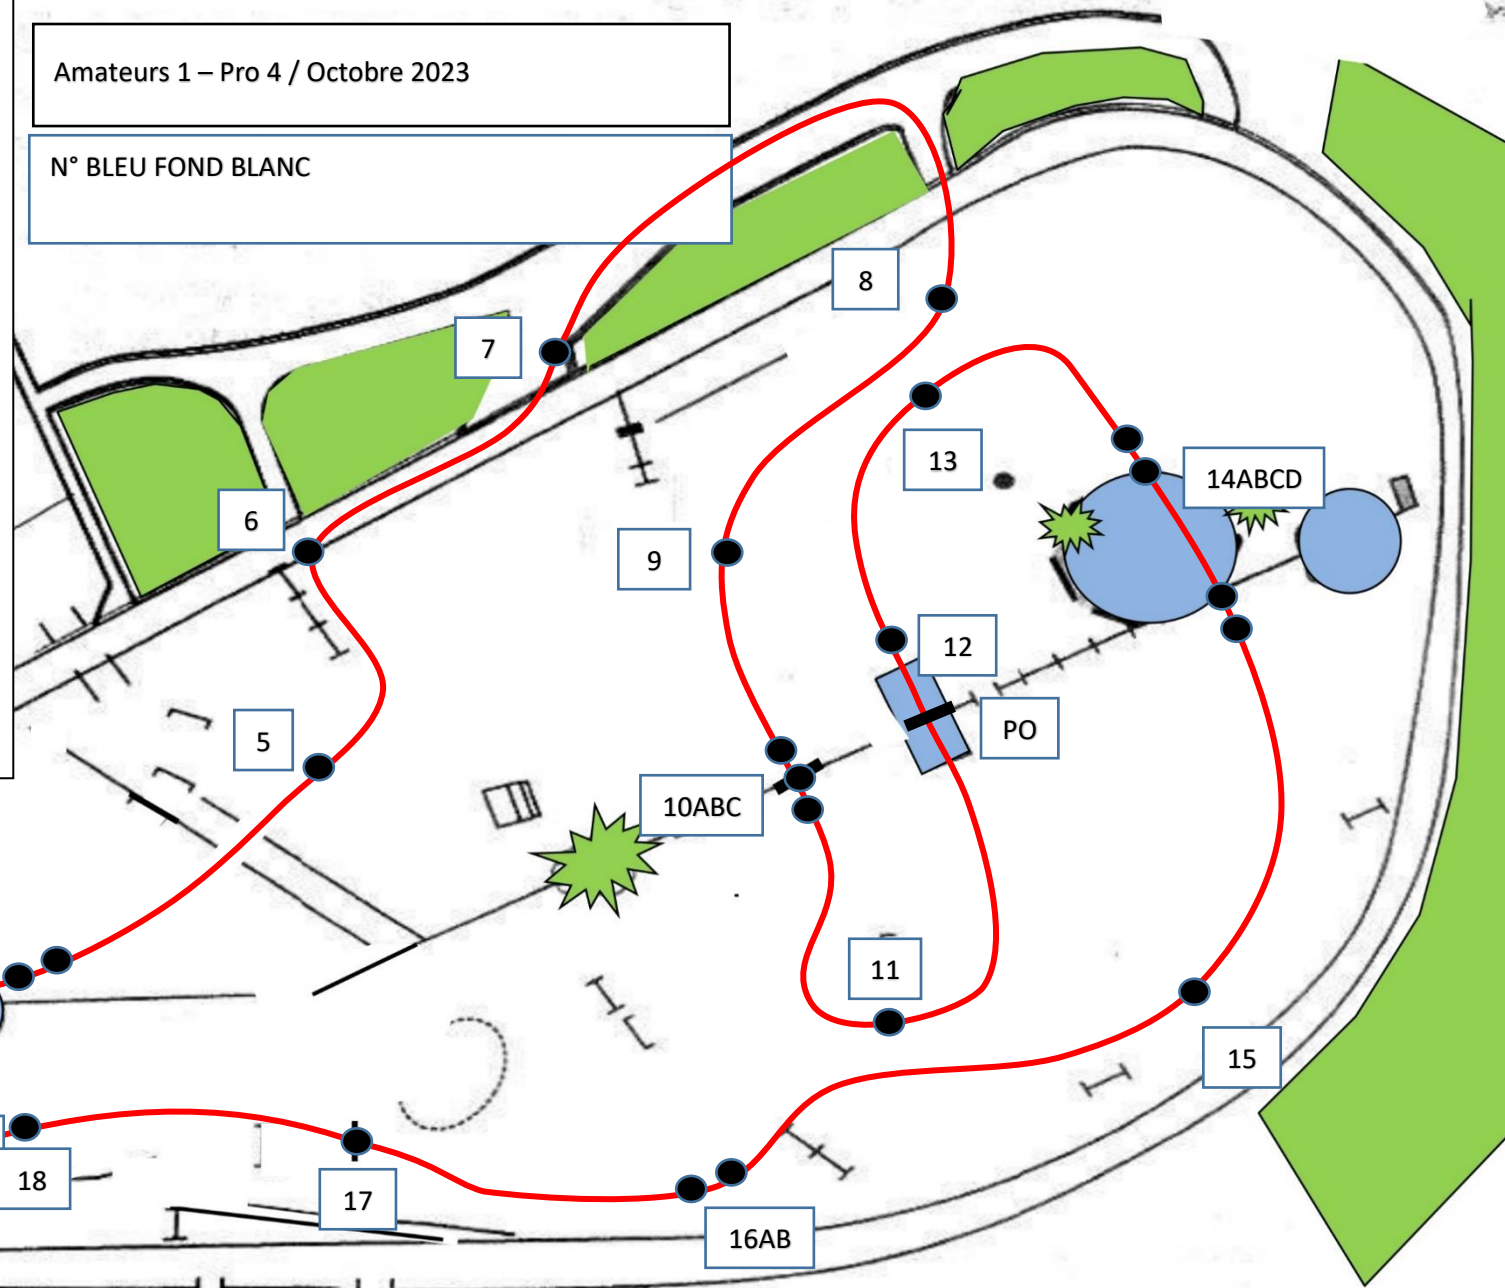

Ama1

- 1 chalet Cookie Connexion
- 2 abri de chasse
- 3 haie verte Plaisirs du marché
- 4 ABC spa/cylindre/cylindre
  Gué Forestier
- 5 cylindre Haras des Star
- 6 CB
- 7 CH Equinatur
- 8 borne Donzeau
- 9 brush Racephoto
- 10ABC maison/fossé/maison Nutragile
- 11 bergerie Horse et Competitions
- PO
- 12 boussole
- 13 coffre Creperie d'Angelique
- 14ABCD chalet/CB/CH/brush
  Gué Saskia'Pad
- 15 barrière
- 16AB dôme/dôme Intermarché
- 17 haie verte Amalia Sageaud Reiki animalier
- 18 coffre Ekimi

Pro4

NE SAUTENT PAS C

NE SAUTENT PAS 12

NE SAUTENT PAS D

Amateurs 1 – Pro 4 / Octobre 2023

N° BLEU FOND BLANC

âteau

Accès Haras-Hippodrome (chevaux et piétons)

Tribunes

Buvette

P

Boxes
Douches chevaux

Pavillon
des balances

Stalles (douches chevaux)

WC

P camions
vans