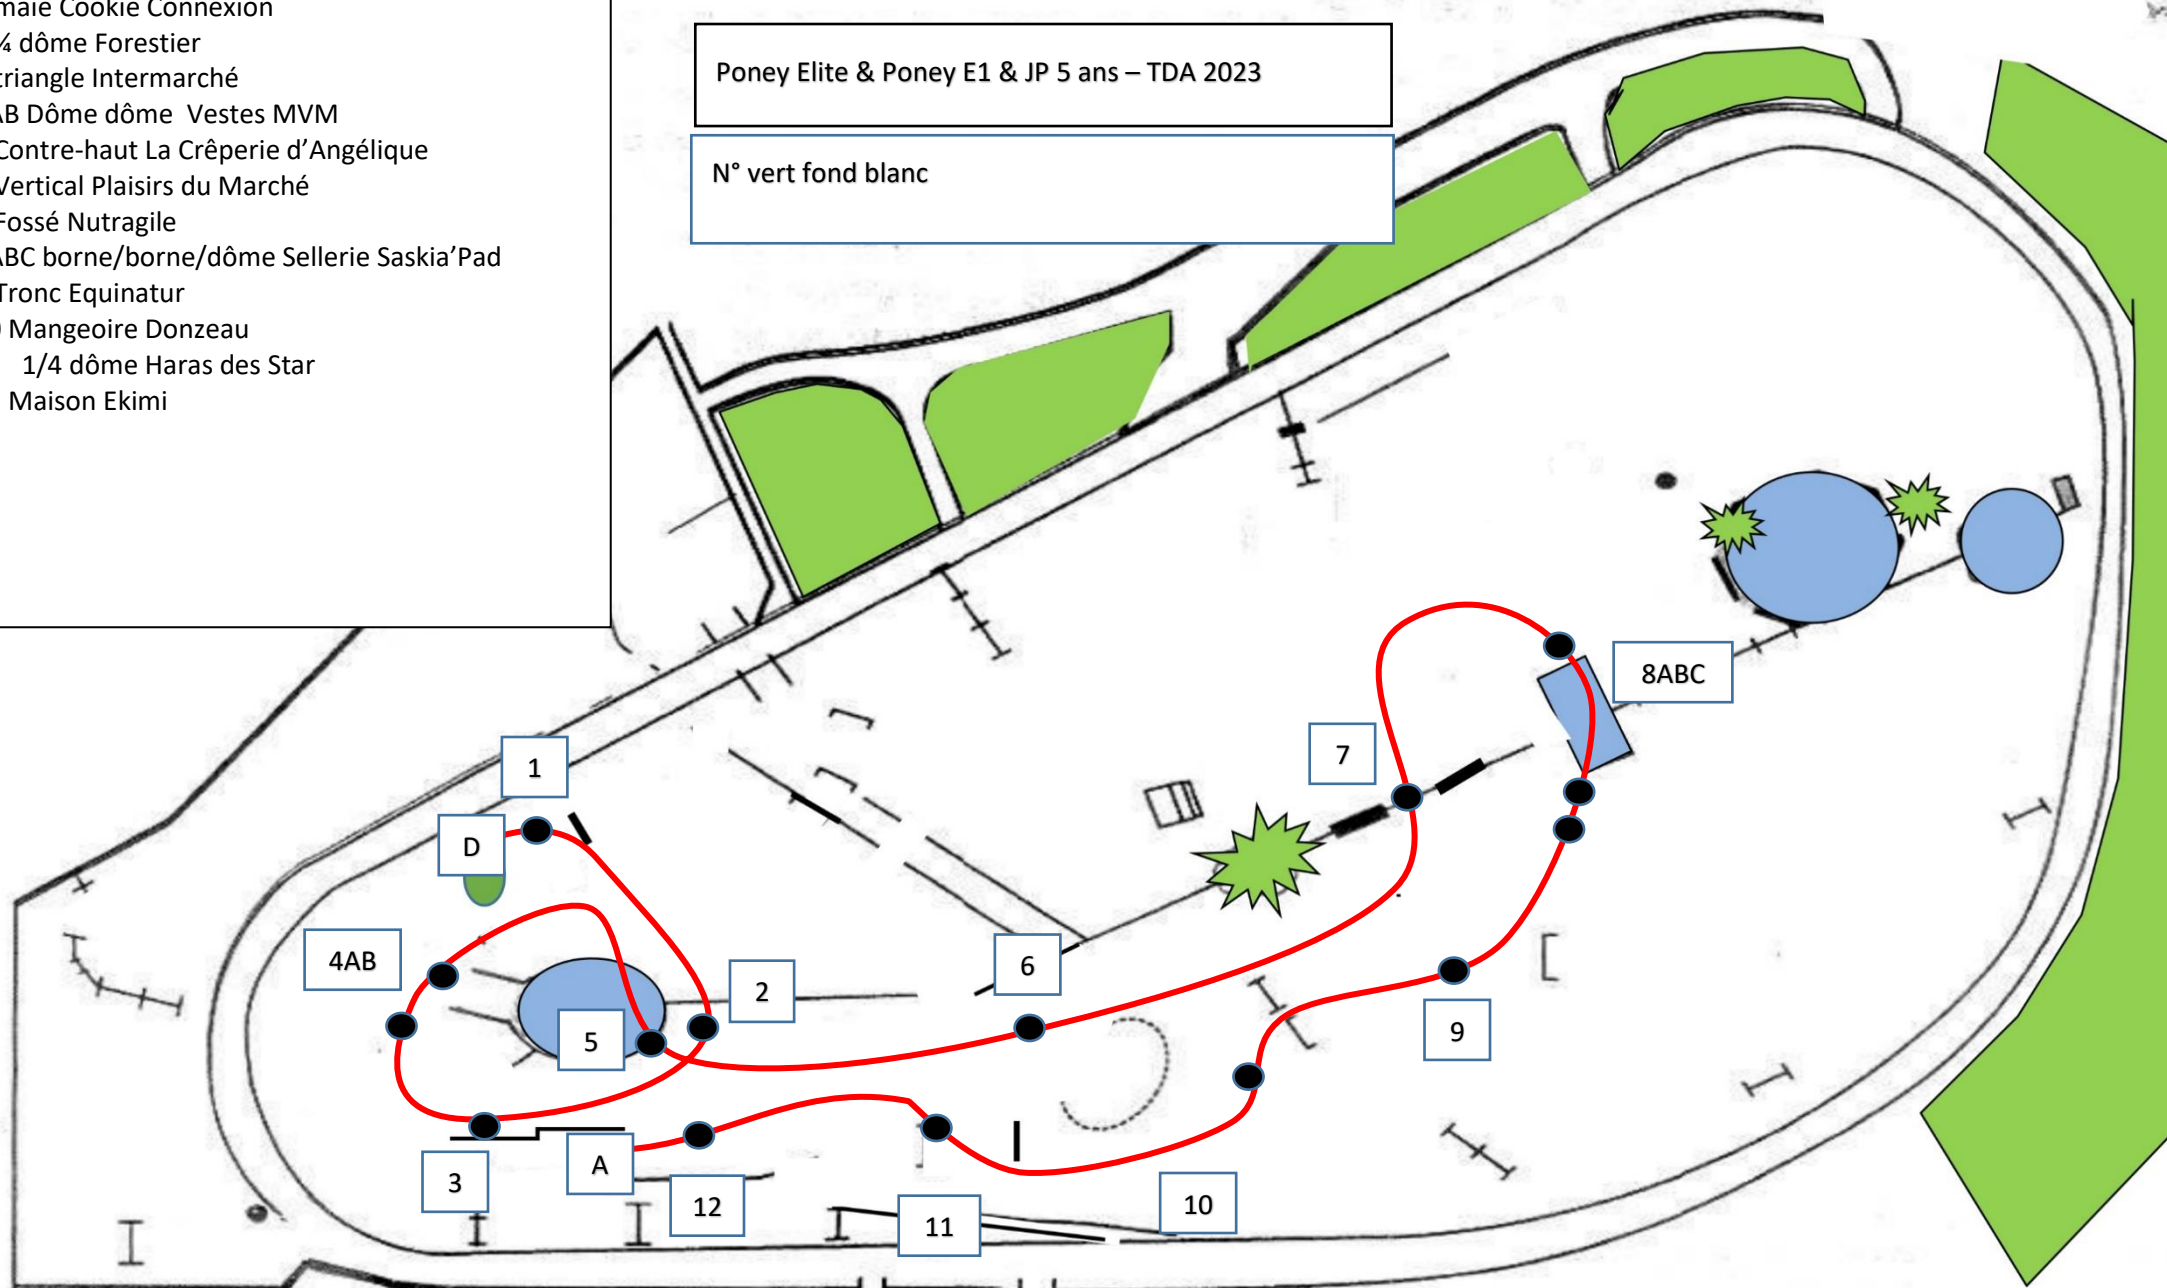

- 1 maie Cookie Connexion
- 2 ¼ dôme Forestier
- 3 triangle Intermarché
- 4AB Dôme dôme Vestes MVM
- 5 Contre-haut La Crêperie d'Angélique
- 6 Vertical Plaisirs du Marché
- 7 Fossé Nutragile
- 8ABC borne/borne/dôme Sellerie Saskia'Pad
- 9 Tronc Equinatur
- 10 Mangeoire Donzeau
- 11 1/4 dôme Haras des Star
- 12 Maison Ekimi

Poney Elite & Poney E1 & JP 5 ans – TDA 2023

N° vert fond blanc

âteau