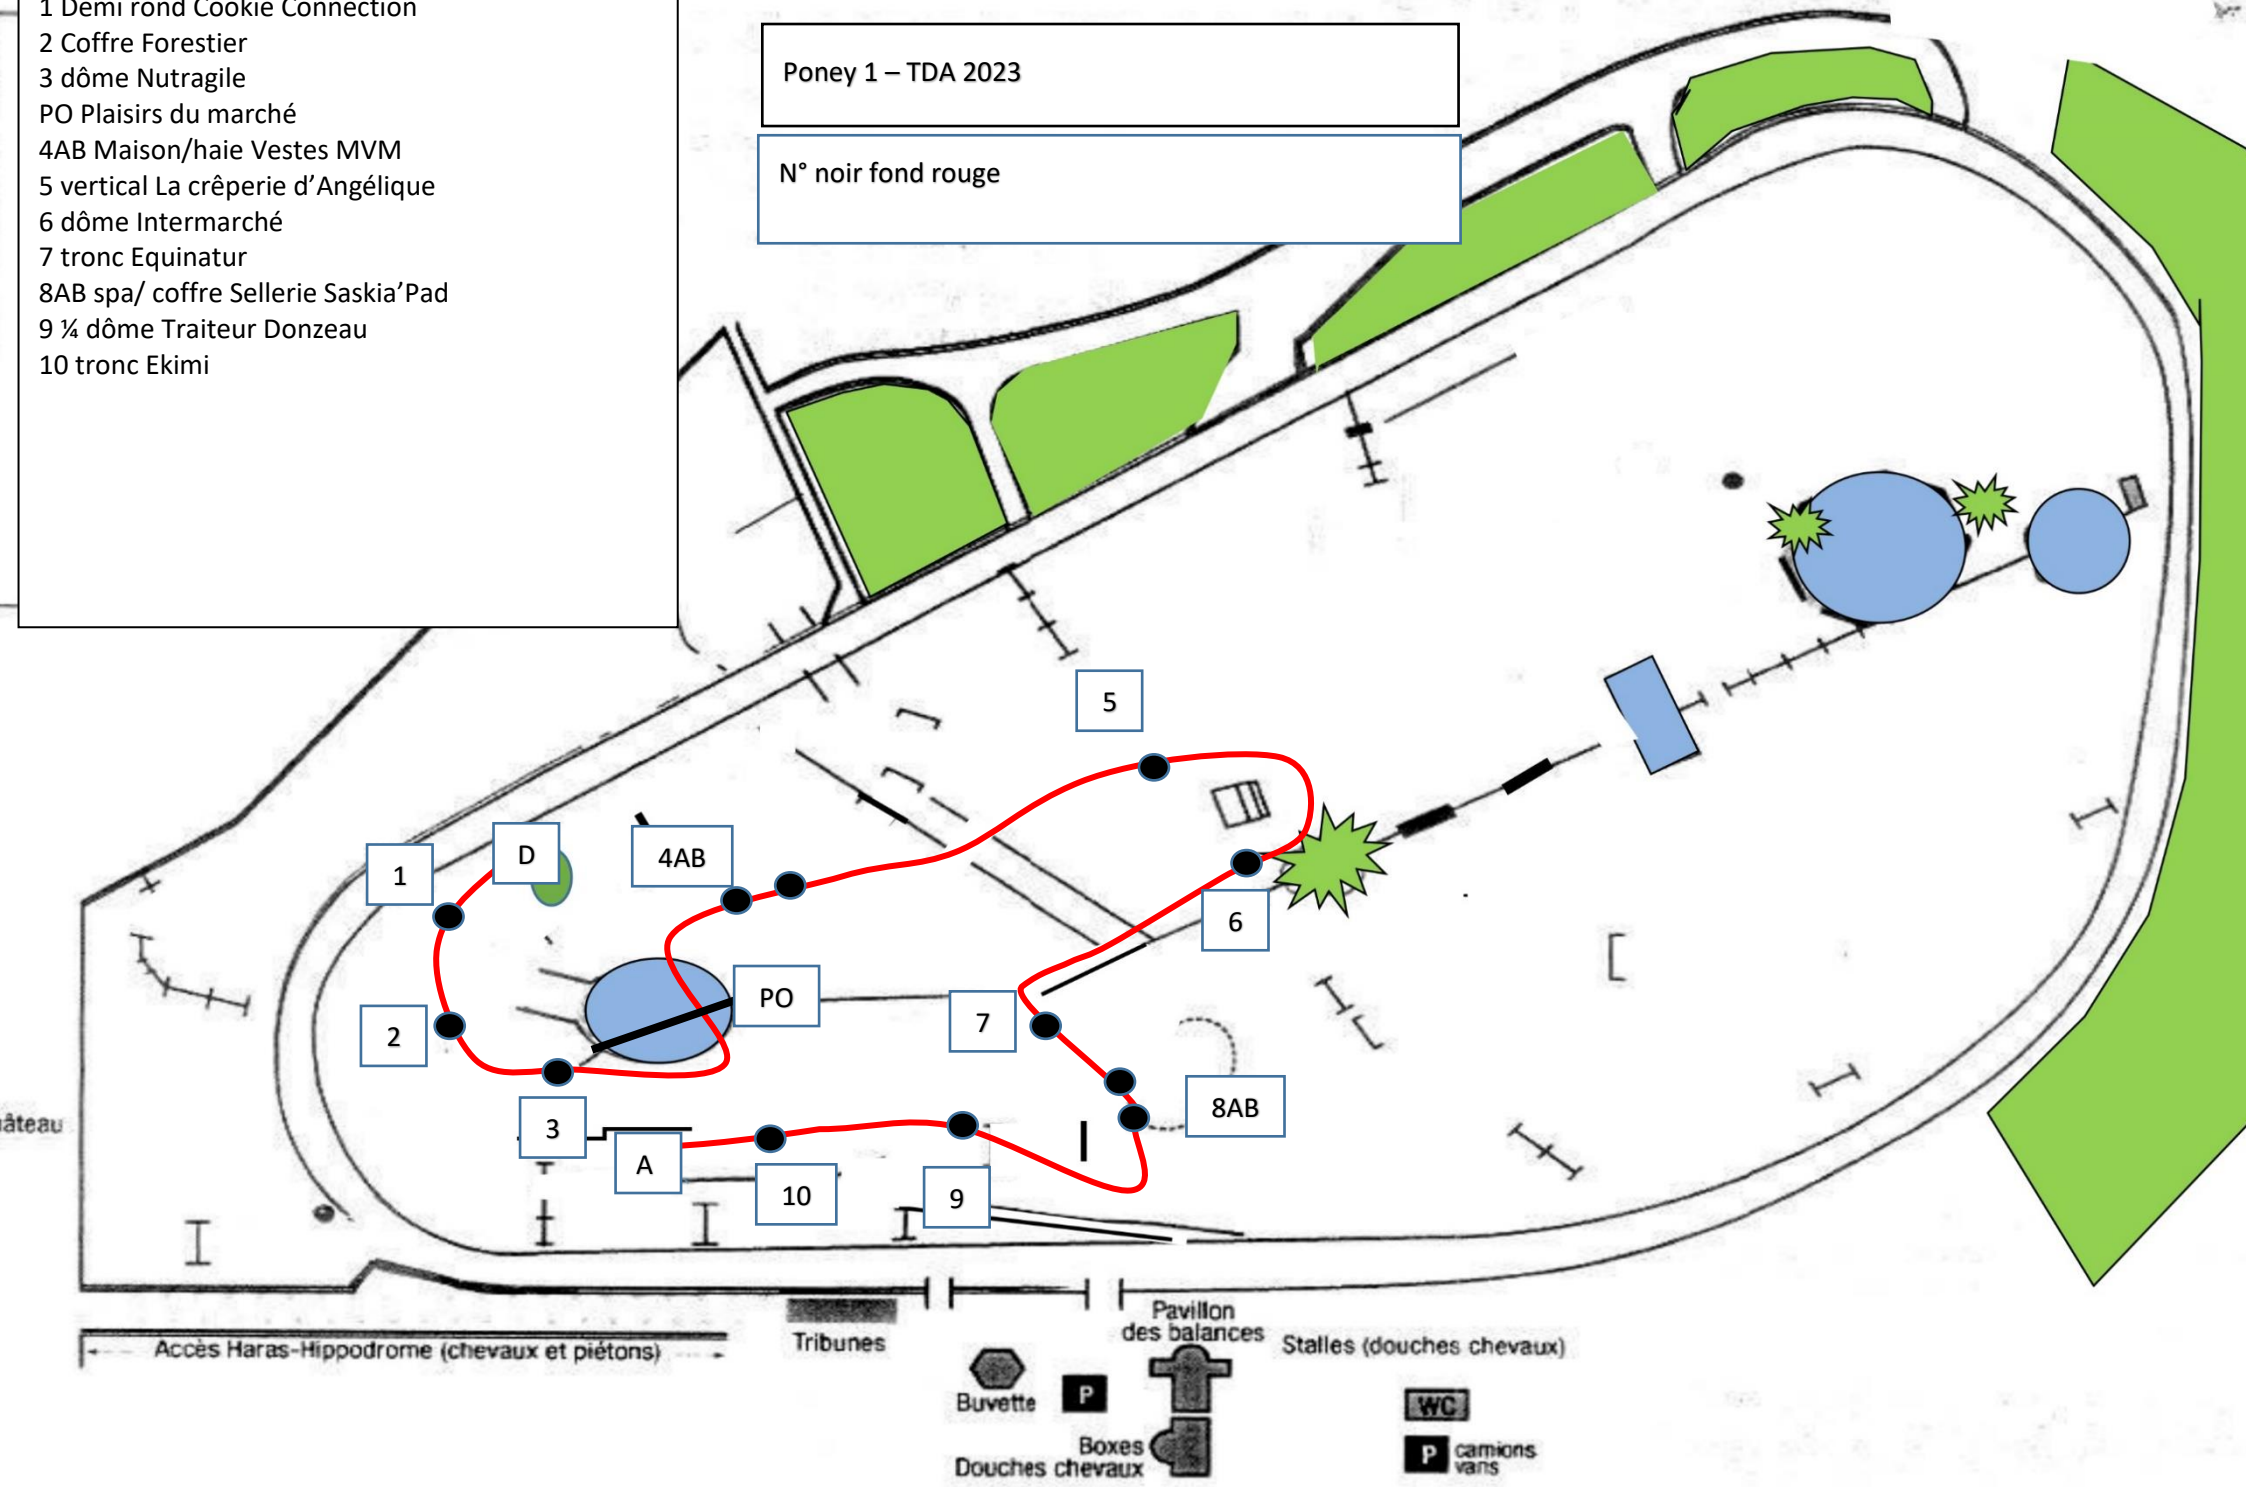

- 1 Demi rond Cookie Connection
- 2 Coffre Forestier
- 3 dôme Nutragile
- PO Plaisirs du marché
- 4AB Maison/haie Vestes MVM
- 5 vertical La crêperie d'Angélique
- 6 dôme Intermarché
- 7 tronc Equinatur
- 8AB spa/ coffre Sellerie Saskia'Pad
- 9 ¼ dôme Traiteur Donzeau
- 10 tronc Ekimi

Poney 1 – TDA 2023

N° noir fond rouge

âteau

Accès Haras-Hippodrome (chevaux et piétons)

Tribunes

Buvette

P

Boxes
Douches chevaux

Pavillon
des balances

Stalles (douches chevaux)

WC

P camions
vans