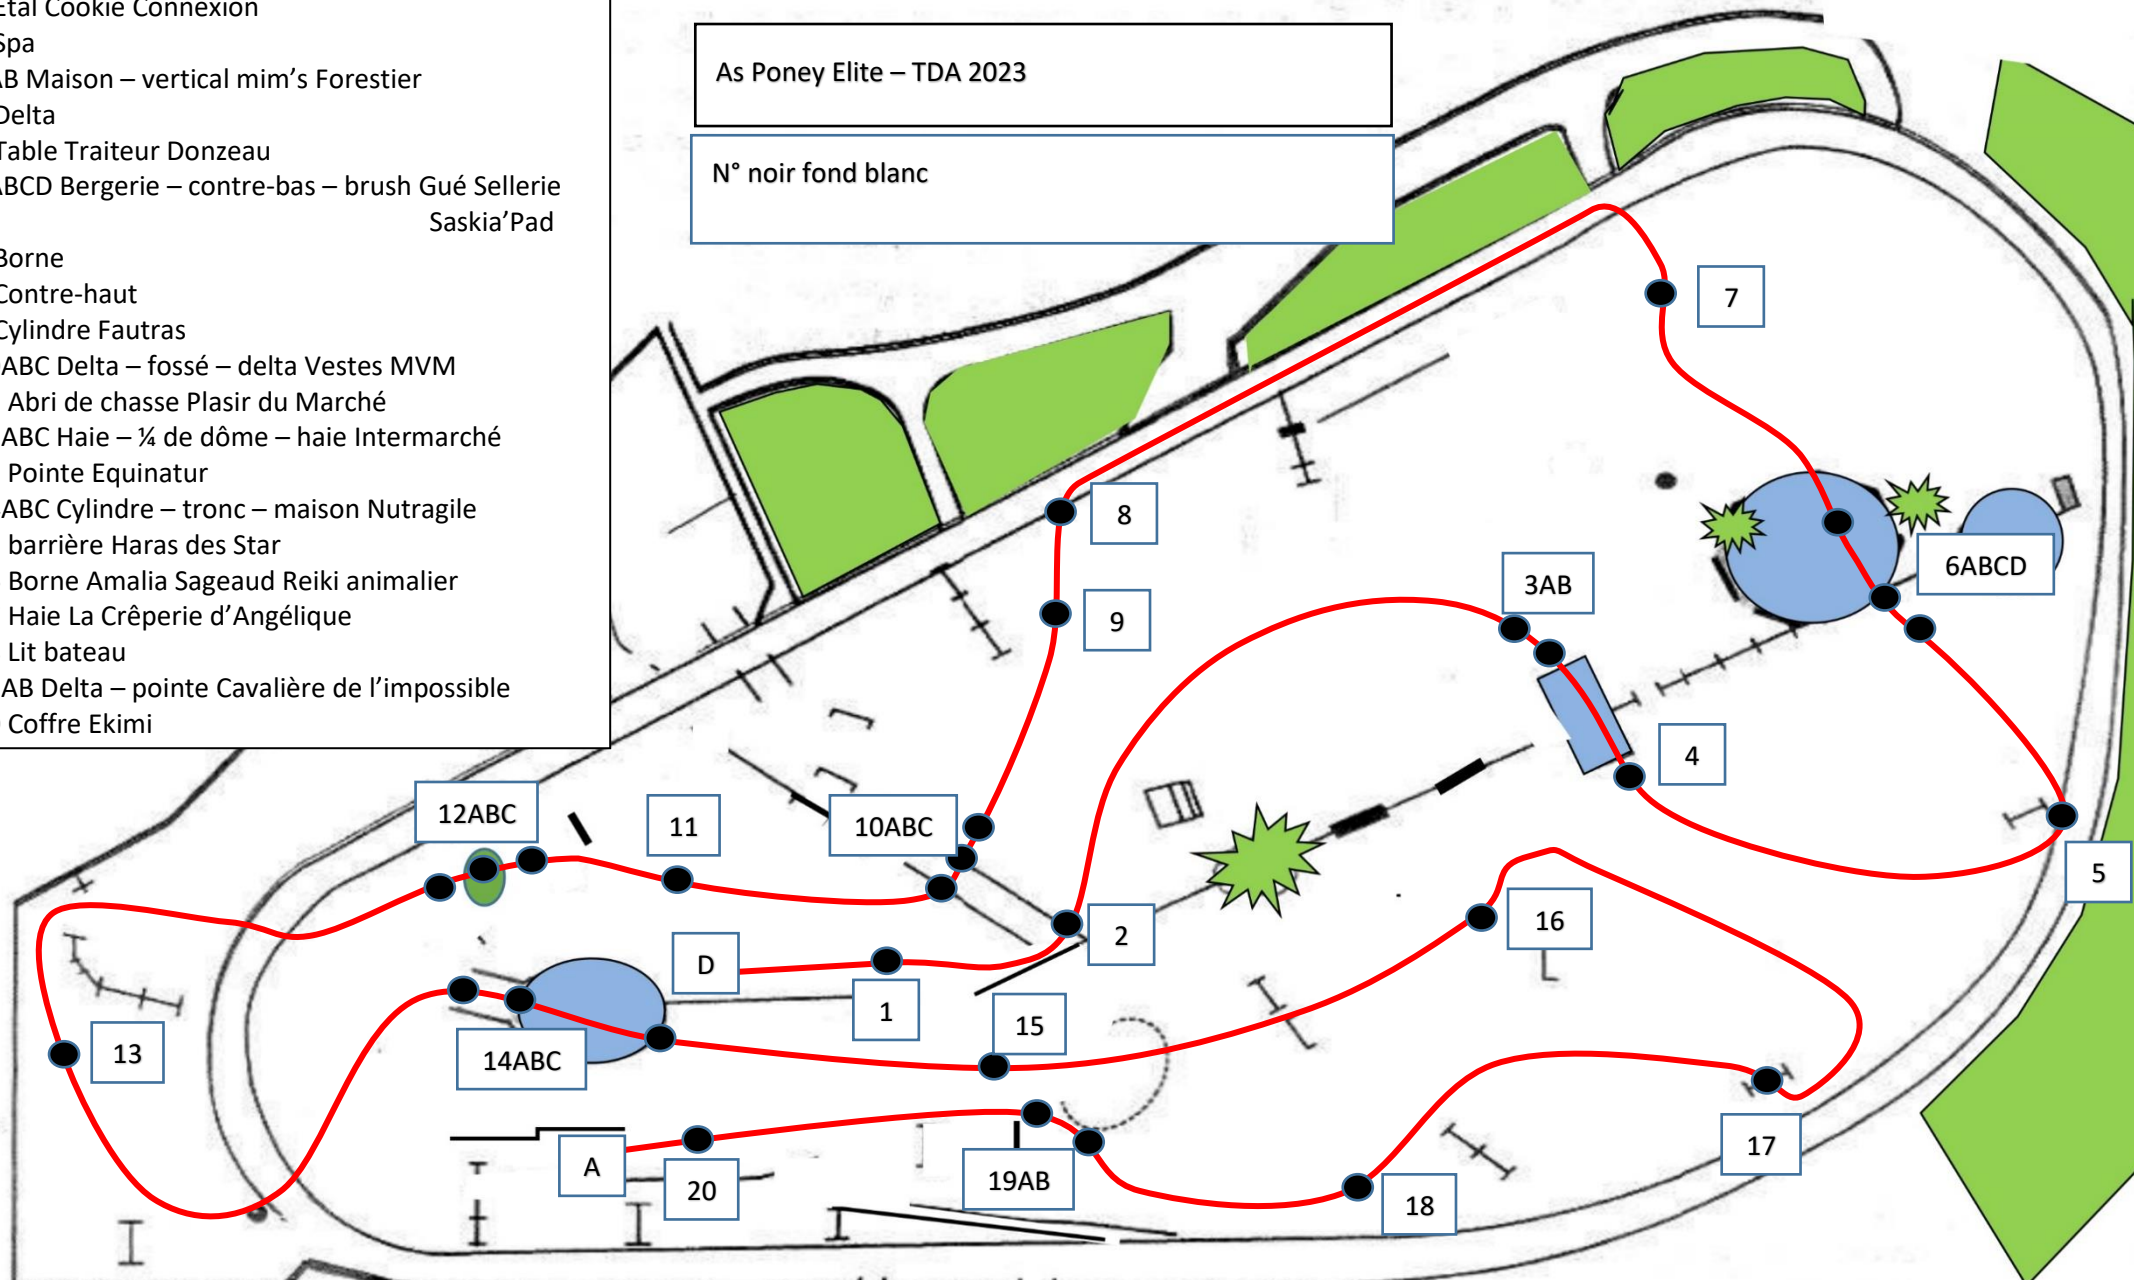

- 1 Etal Cookie Connexion
- 2 Spa
- 3AB Maison – vertical mim’s Forestier
- 4 Delta
- 5 Table Traiteur Donzeau
- 6ABCD Bergerie – contre-bas – brush Gué Sellerie
Saskia’Pad

- 7 Borne
- 8 Contre-haut
- 9 Cylindre Fautras
- 10ABC Delta – fossé – delta Vestes MVM
- 11 Abri de chasse Plaisir du Marché
- 12ABC Haie – ¼ de dôme – haie Intermarché
- 13 Pointe Equinatur
- 14ABC Cylindre – tronc – maison Nutragile
- 15 barrière Haras des Star
- 16 Borne Amalia Sageaud Reiki animalier
- 17 Haie La Crêperie d’Angélique
- 18 Lit bateau
- 19AB Delta – pointe Cavalière de l’impossible
- 20 Coffre Ekimi

As Poney Elite – TDA 2023

N° noir fond blanc

Accès Haras-Hippodrome (chevaux et piétons) Tribunes Pavillon des balances Stalles (douches chevaux)

Buvette P WC P camions vans

Boxes Douches chevaux