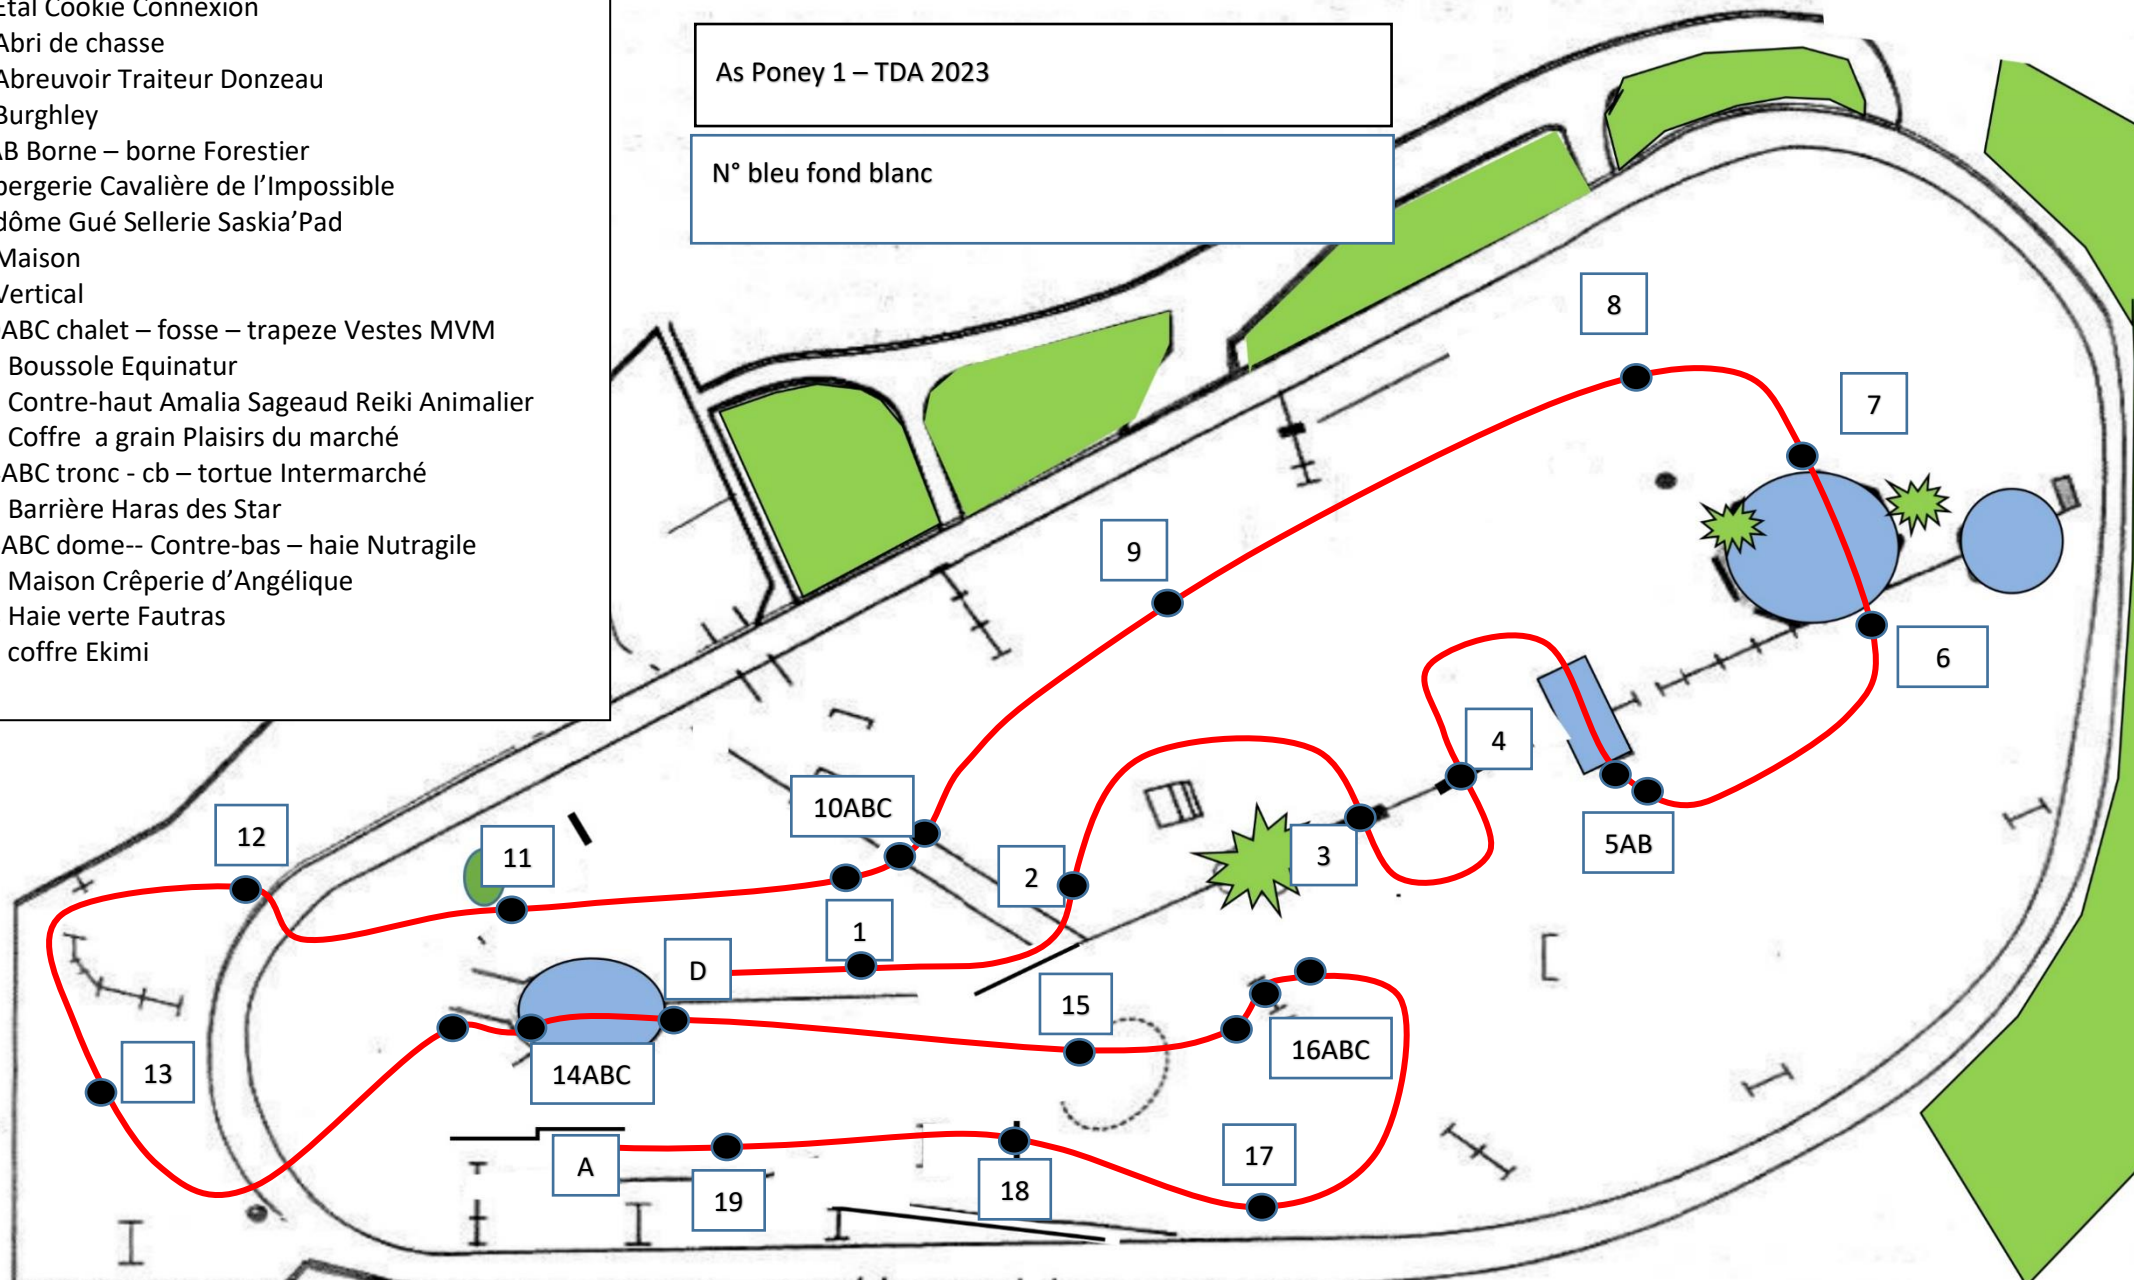

- 1 Etal Cookie Connexion
- 2 Abri de chasse
- 3 Abreuvoir Traiteur Donzeau
- 4 Burghley
- 5AB Borne – borne Forestier
- 6 bergerie Cavalière de l'Impossible
- 7 dôme Gué Sellerie Saskia'Pad
- 8 Maison
- 9 Vertical
- 10ABC chalet – fosse – trapeze Vestes MVM
- 11 Boussole Equinatur
- 12 Contre-haut Amalia Sageaud Reiki Animalier
- 13 Coffre a grain Plaisirs du marché
- 14ABC tronc - cb – tortue Intermarché
- 15 Barrière Haras des Star
- 16ABC dome-- Contre-bas – haie Nutragile
- 17 Maison Crêperie d'Angélique
- 18 Haie verte Fautras
- 19 coffre Ekimi

As Poney 1 – TDA 2023

N° bleu fond blanc

Accès Haras-Hippodrome (chevaux et piétons)

Tribunes

Buvette

P

Boxes

Douches chevaux

Pavillon des balances

Stalles (douches chevaux)

WC

P camions vans