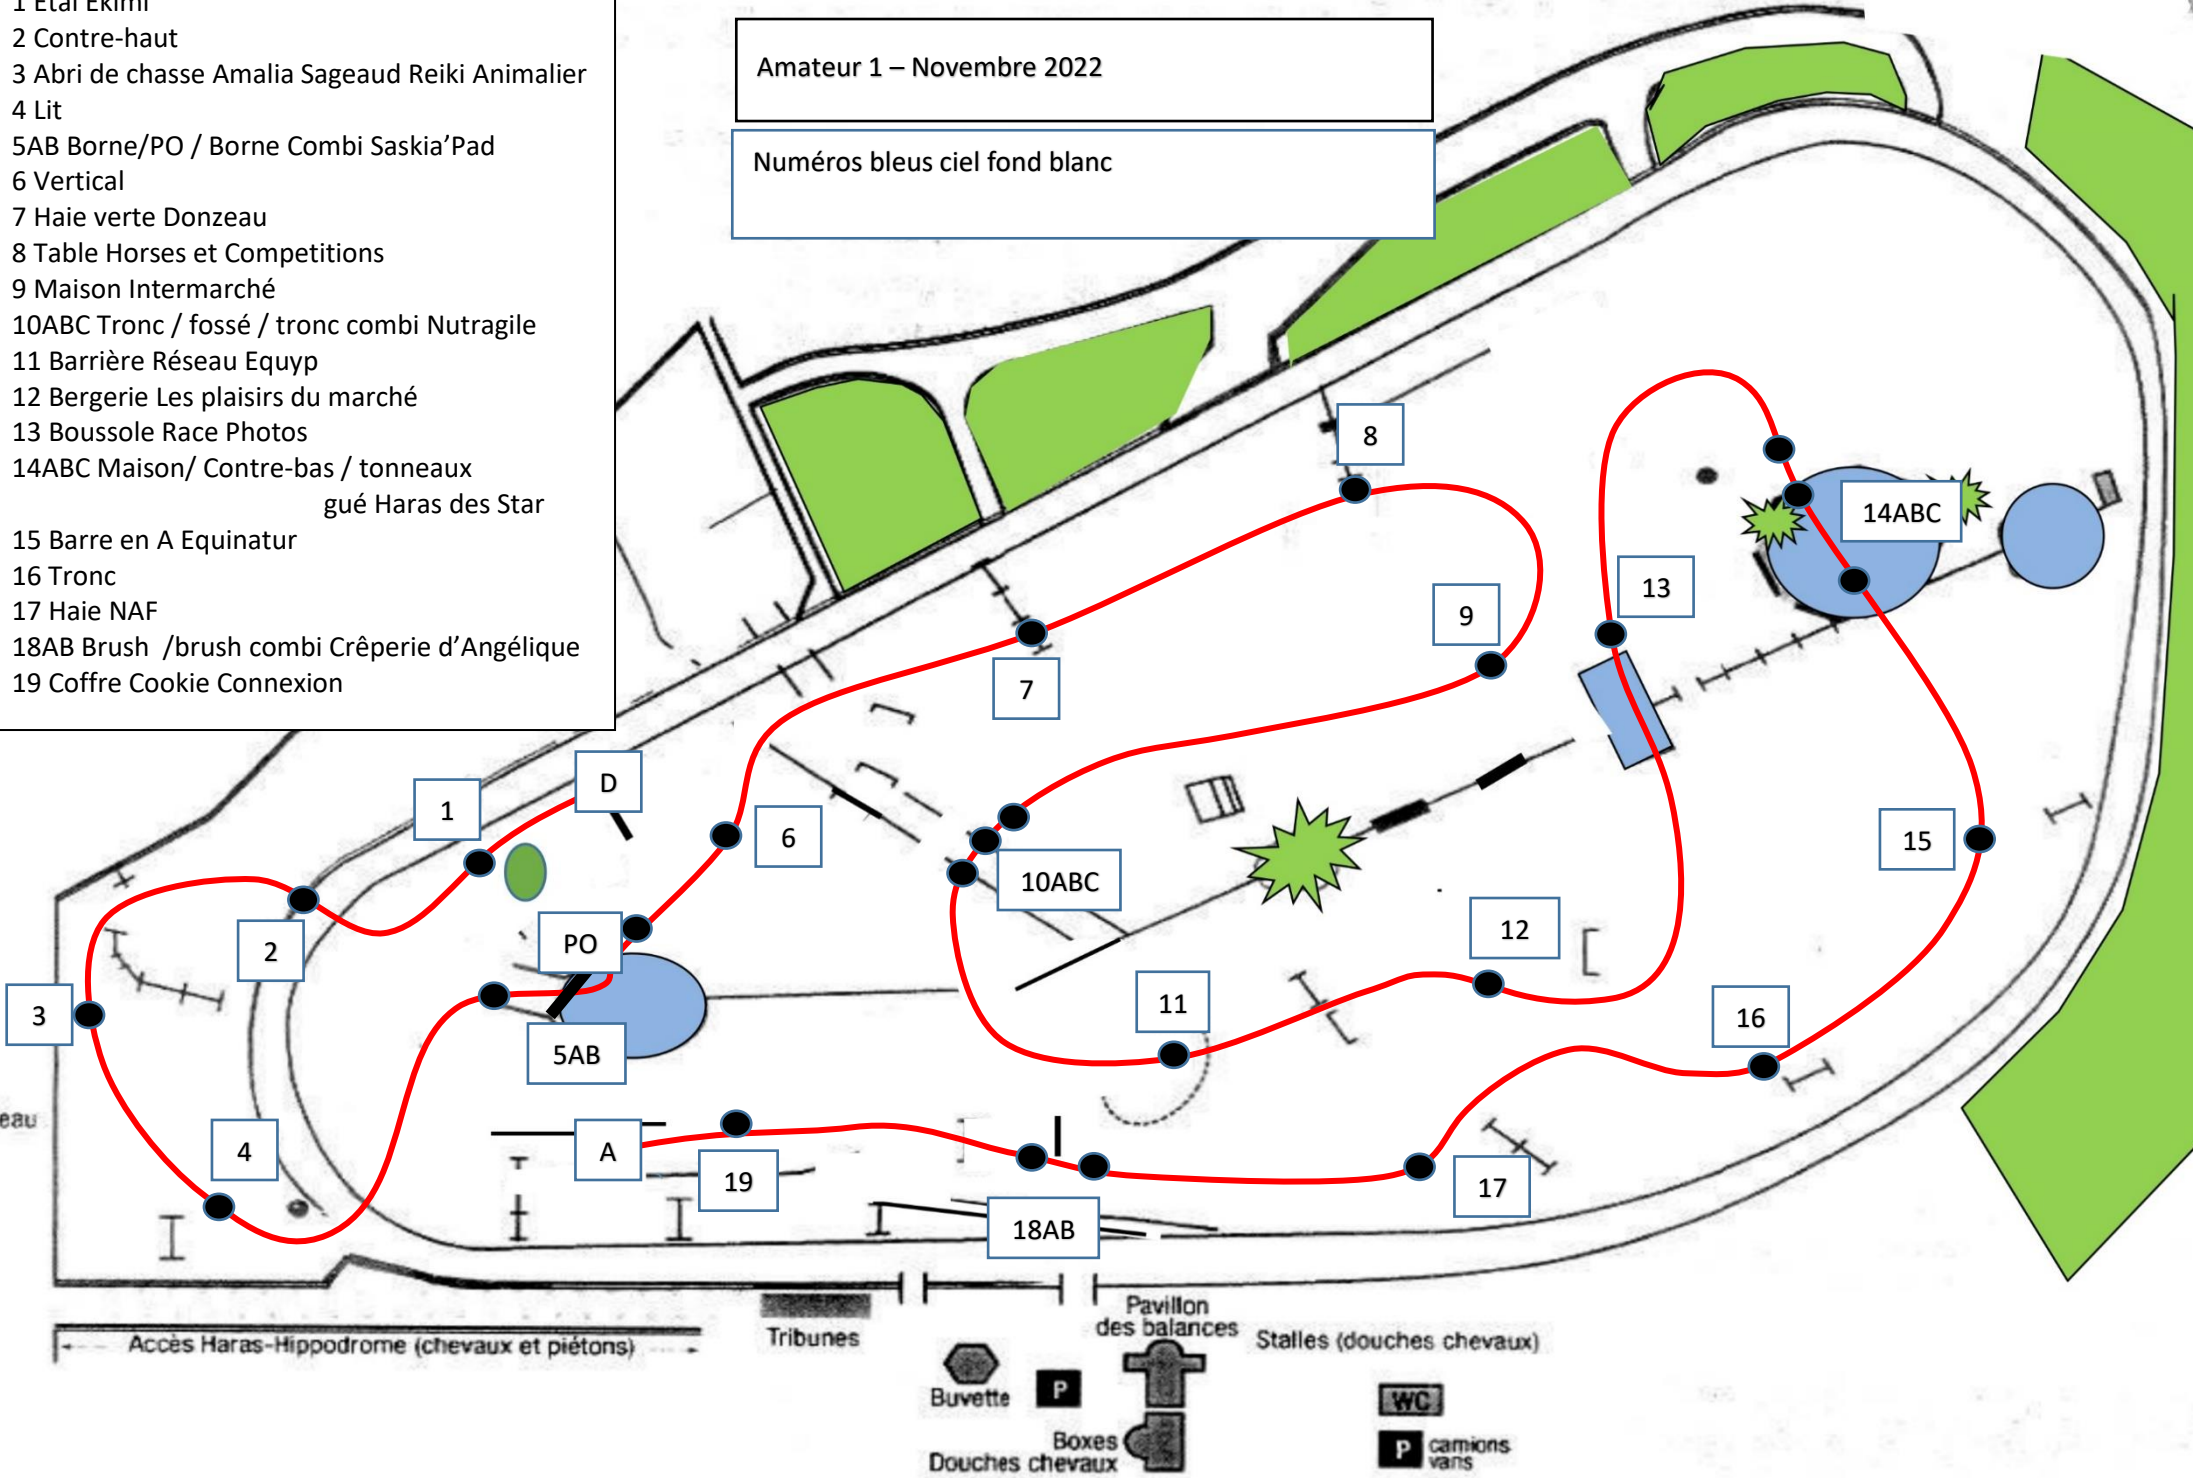

- 1 Etal Ekimi
- 2 Contre-haut
- 3 Abri de chasse Amalia Sageaud Reiki Animalier
- 4 Lit
- 5AB Borne/PO / Borne Combi Saskia'Pad
- 6 Vertical
- 7 Haie verte Donzeau
- 8 Table Horses et Competitions
- 9 Maison Intermarché
- 10ABC Tronc / fossé / tronc combi Nutragile
- 11 Barrière Réseau Equyp
- 12 Bergerie Les plaisirs du marché
- 13 Boussole Race Photos
- 14ABC Maison/ Contre-bas / tonneaux
gué Haras des Star
- 15 Barre en A Equinatur
- 16 Tronc
- 17 Haie NAF
- 18AB Brush /brush combi Crêperie d'Angélique
- 19 Coffre Cookie Connexion

Amateur 1 – Novembre 2022

Numéros bleus ciel fond blanc

âteau

Accès Haras-Hippodrome (chevaux et piétons)

Tribunes

Buvette

P

Boxes
Douches chevaux

Pavillon
des balances

Stalles (douches chevaux)

WC

P camions
vans