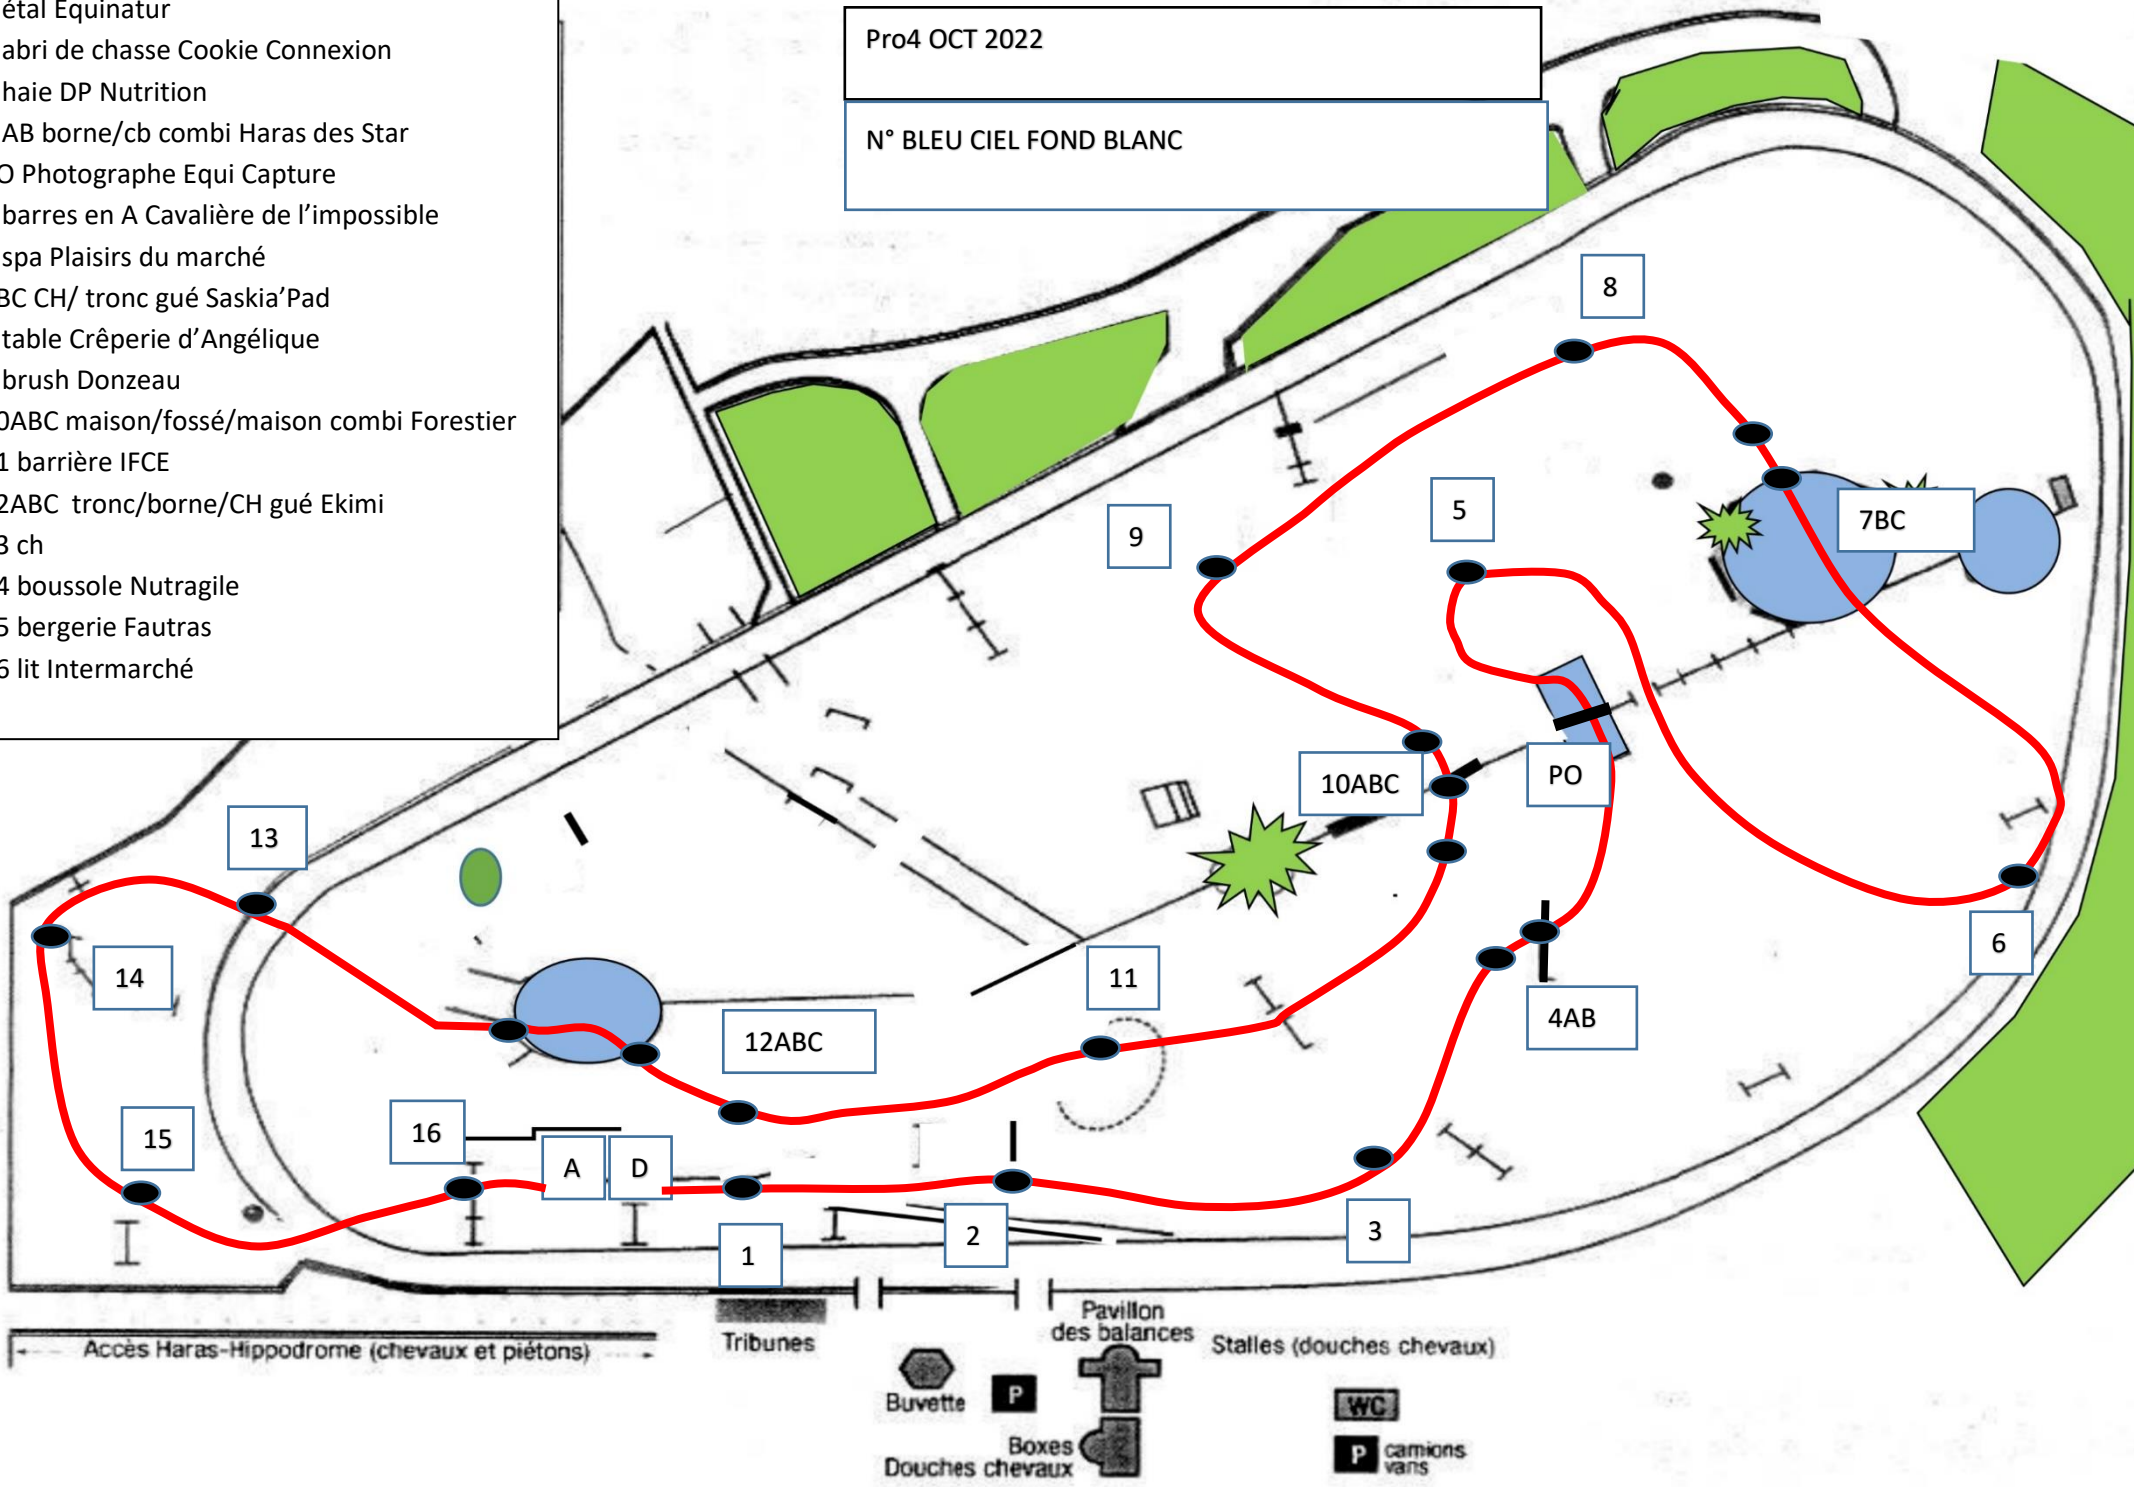

- 1 étal Equinatur
- 2 abri de chasse Cookie Connexion
- 3 haie DP Nutrition
- 4 AB borne/cb combi Haras des Star
- PO Photographe Equi Capture
- 5 barres en A Cavalière de l'impossible
- 6 spa Plaisirs du marché
- 7BC CH/ tronc gué Saskia'Pad
- 8 table Crêperie d'Angélique
- 9 brush Donzeau
- 10ABC maison/fossé/maison combi Forestier
- 11 barrière IFCE
- 12ABC tronc/borne/CH gué Ekimi
- 13 ch
- 14 boussole Nutragile
- 15 bergerie Fautras
- 16 lit Intermarché

Pro4 OCT 2022

N° BLEU CIEL FOND BLANC

âteau

Accès Haras-Hippodrome (chevaux et piétons)

Tribunes

Pavillon des balances

Stalles (douches chevaux)

Buvette

P

Douches chevaux

Boxes

WC

P camions vans