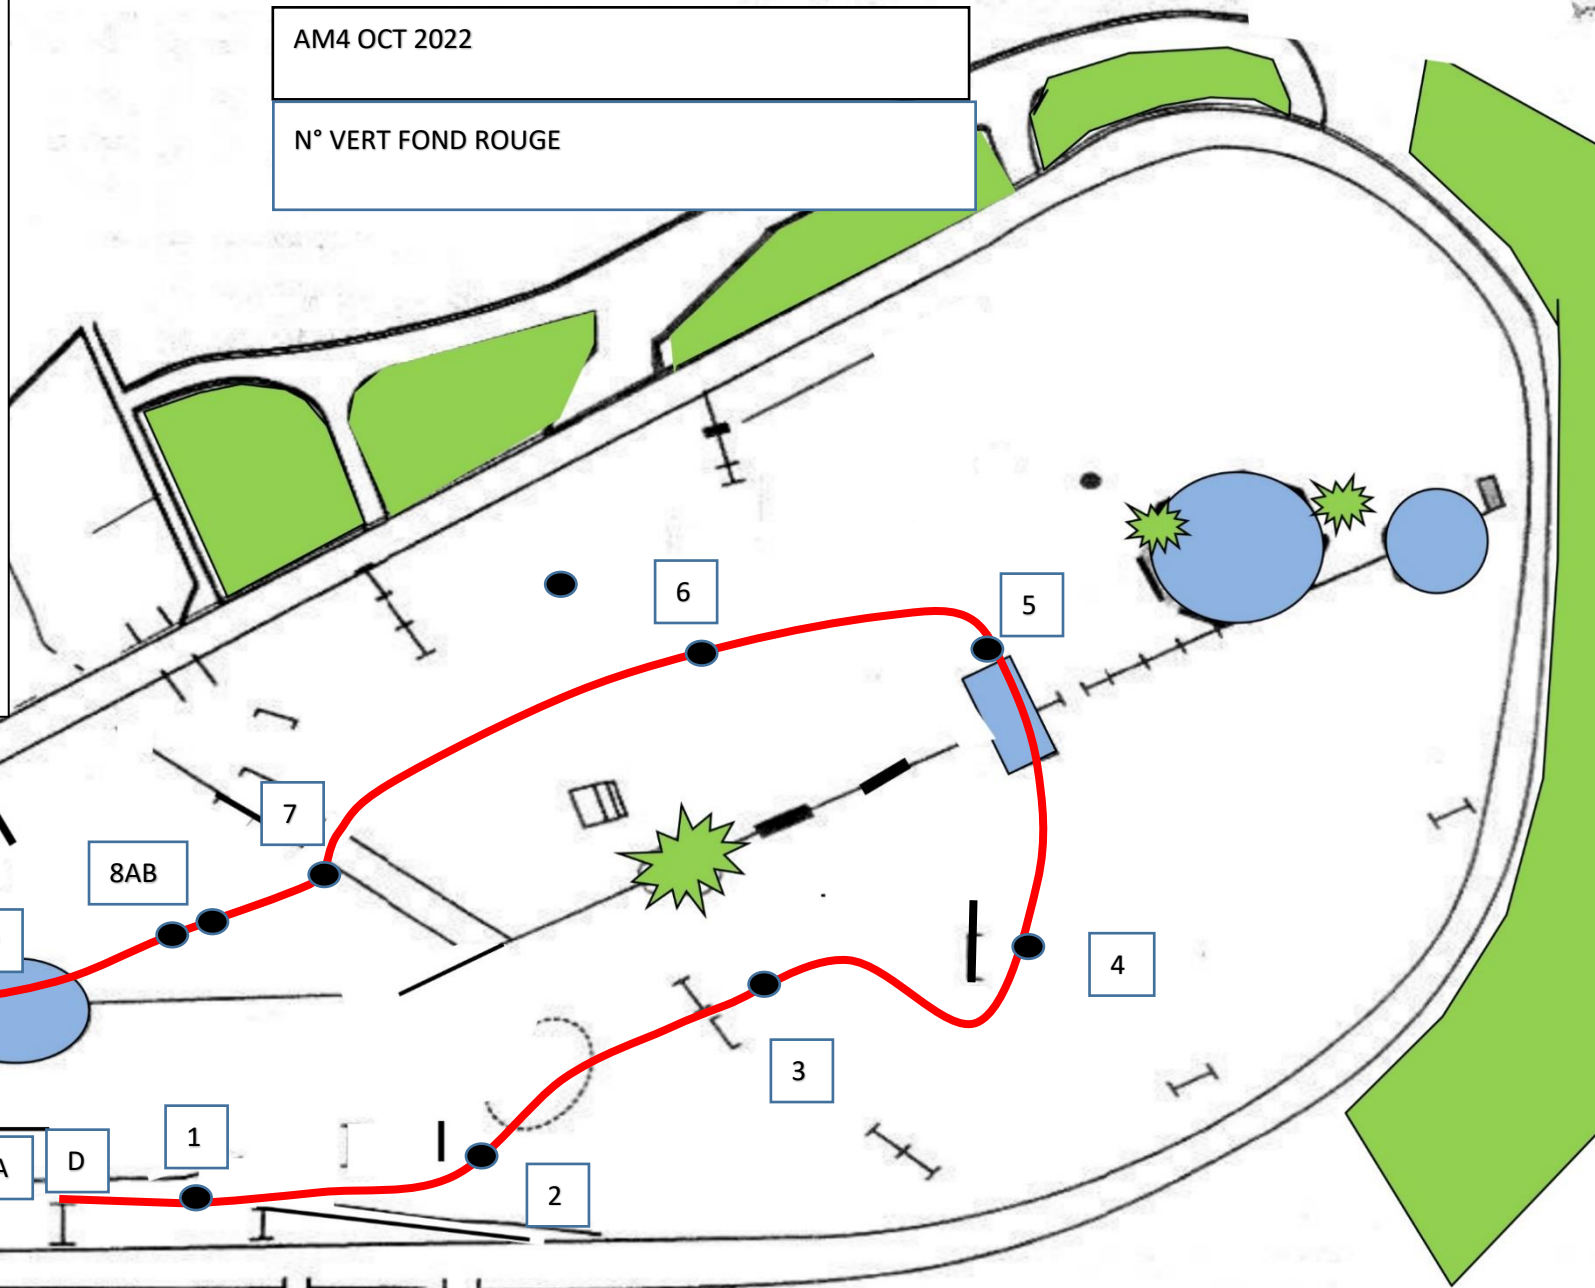

- 1 coffre Equinatur
- 2 dôme Cookie Connexion
- 3 maison Nutragile
- 4 tronc Haras des Star
- 5 dôme Cavalière de l'Impossible
- 6 chalet Plaisirs du marché
- 7 fossé Donzeau
- 8 AB borne/borne combi Forestier
- PO du gué Ekimi
- 9 château photographe Equi Capture
- 10AB ch/tronc combi Saskia'Pad
- 11 triangle DP Nutrition
- 12 maison Crêperie d'Angélique
- 13 cylindre Fautras
- 14 coffre Intermarché

AM4 OCT 2022

N° VERT FOND ROUGE

âteau

← Accès Haras-Hippodrome (chevaux et piétons) →

Tribunes

Buvette

P

Boxes

Douches chevaux

Pavillon des balances

Stalles (douches chevaux)

WC

P camions vans