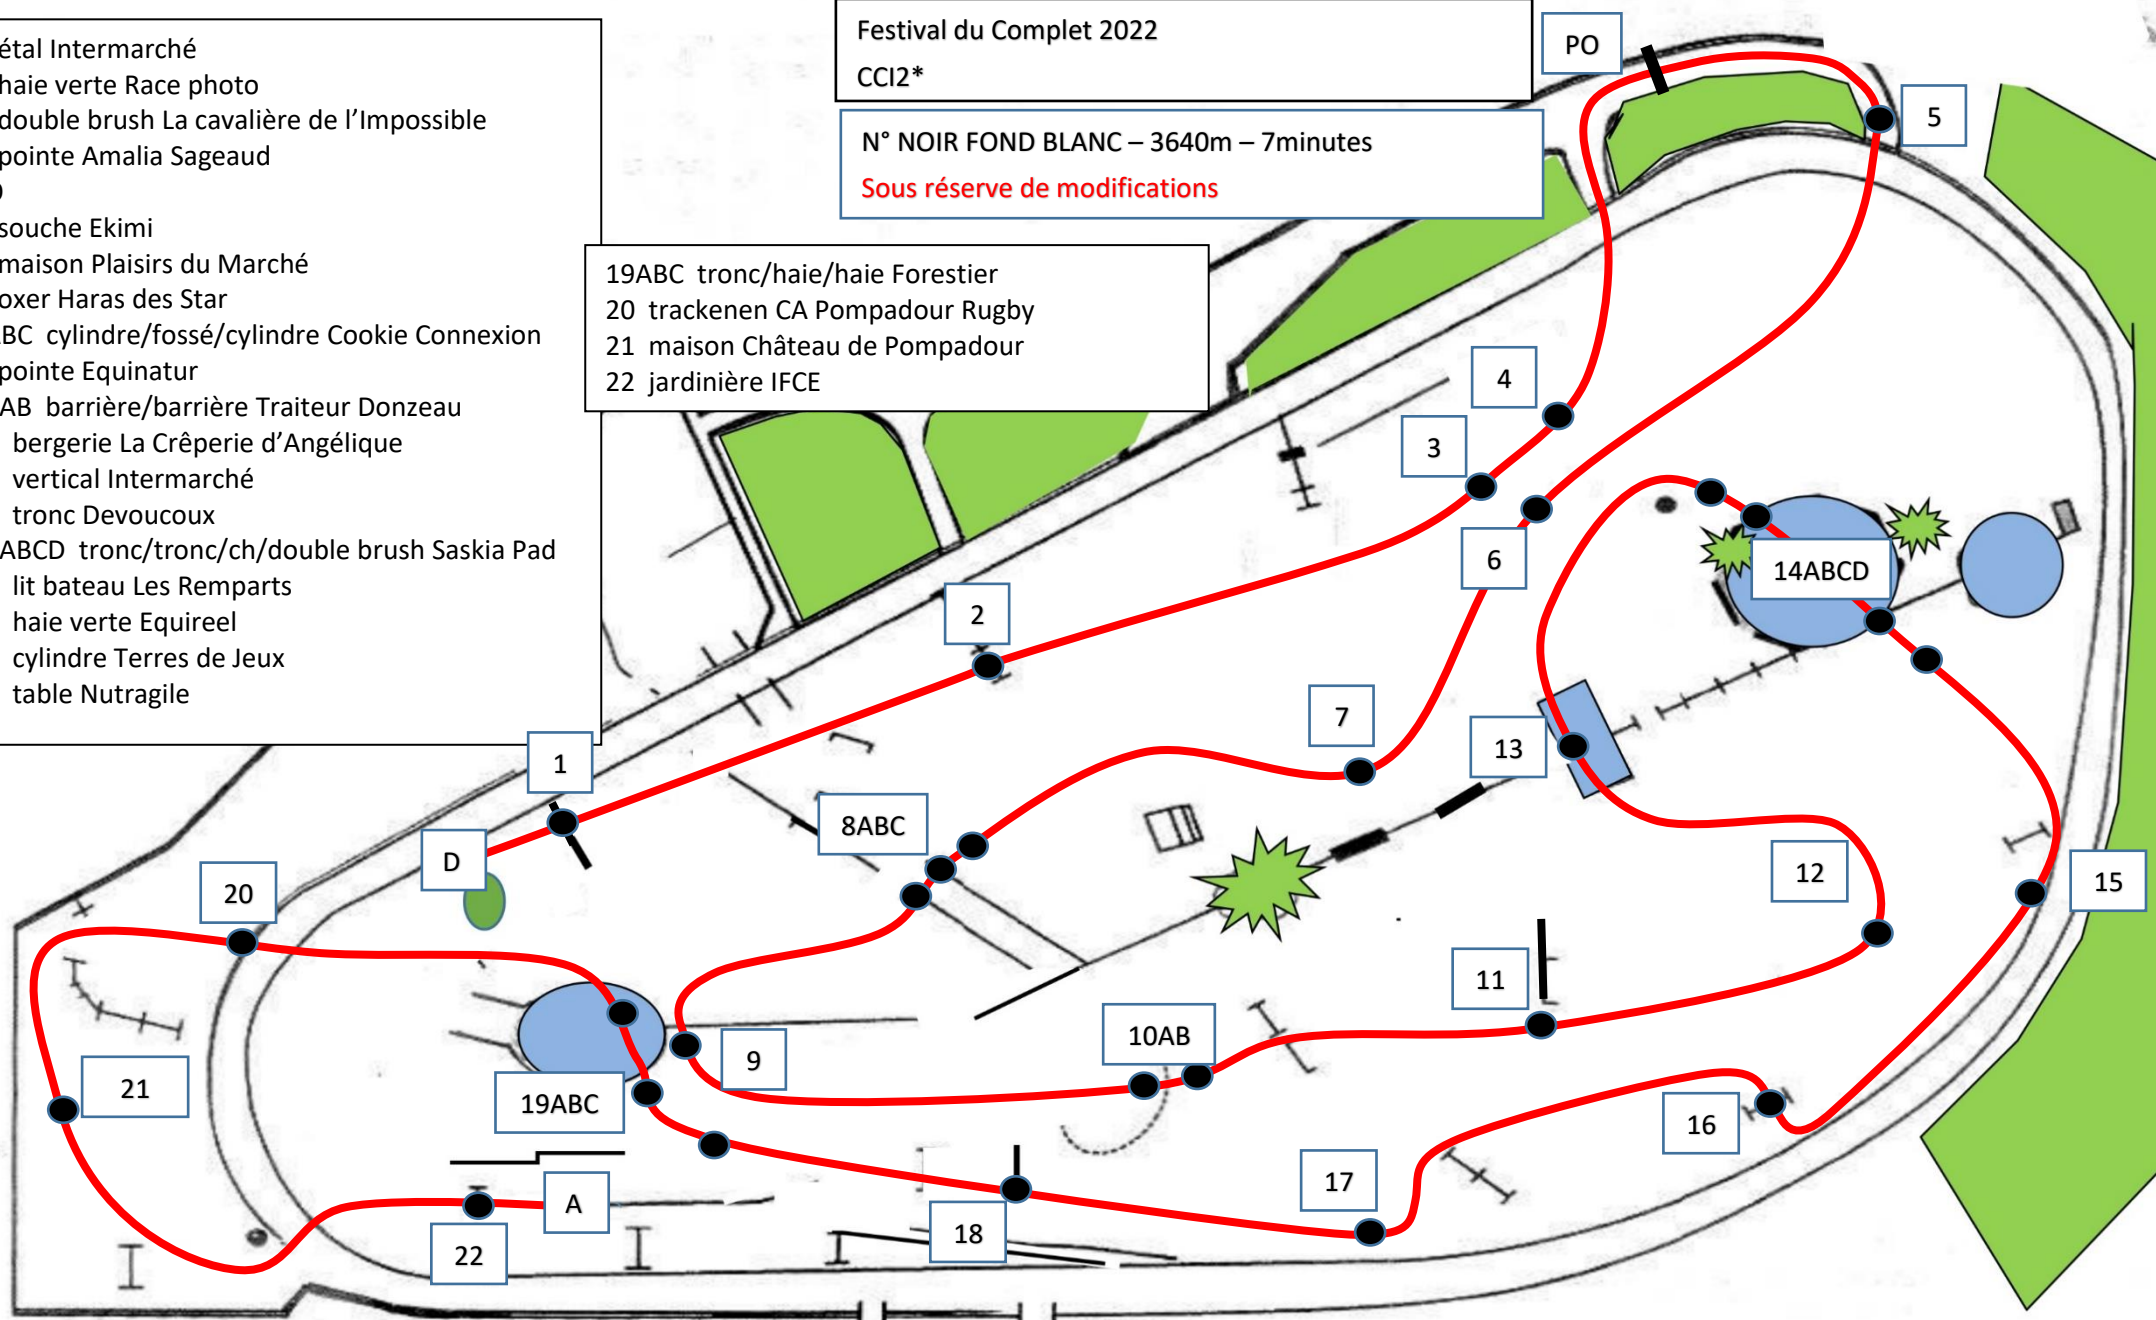

- 1 étal Intermarché
- 2 haie verte Race photo
- 3 double brush La cavalière de l'Impossible
- 4 pointe Amalia Sageaud
- PO
- 5 souche Ekimi
- 6 maison Plaisirs du Marché
- 7 oxer Haras des Star
- 8ABC cylindre/fossé/cylindre Cookie Connexion
- 9 pointe Equinatur
- 10AB barrière/barrière Traiteur Donzeau
- 11 bergerie La Crêperie d'Angélique
- 12 vertical Intermarché
- 13 tronc Devoucoux
- 14ABCD tronc/tronc/ch/double brush Saskia Pad
- 15 lit bateau Les Remparts
- 16 haie verte Equireel
- 17 cylindre Terres de Jeux
- 18 table Nutragile

Festival du Complet 2022
 CCI2*
 N° NOIR FOND BLANC – 3640m – 7minutes
 Sous réserve de modifications

19ABC tronc/haie/haie Forestier
 20 trackenen CA Pompadour Rugby
 21 maison Château de Pompadour
 22 jardinière IFCE

Accès Haras-Hippodrome (chevaux et piétons) Tribunes Pavillon des balances Stalles (douches chevaux)

Buvette P Boxes WC P camions vans

Douches chevaux