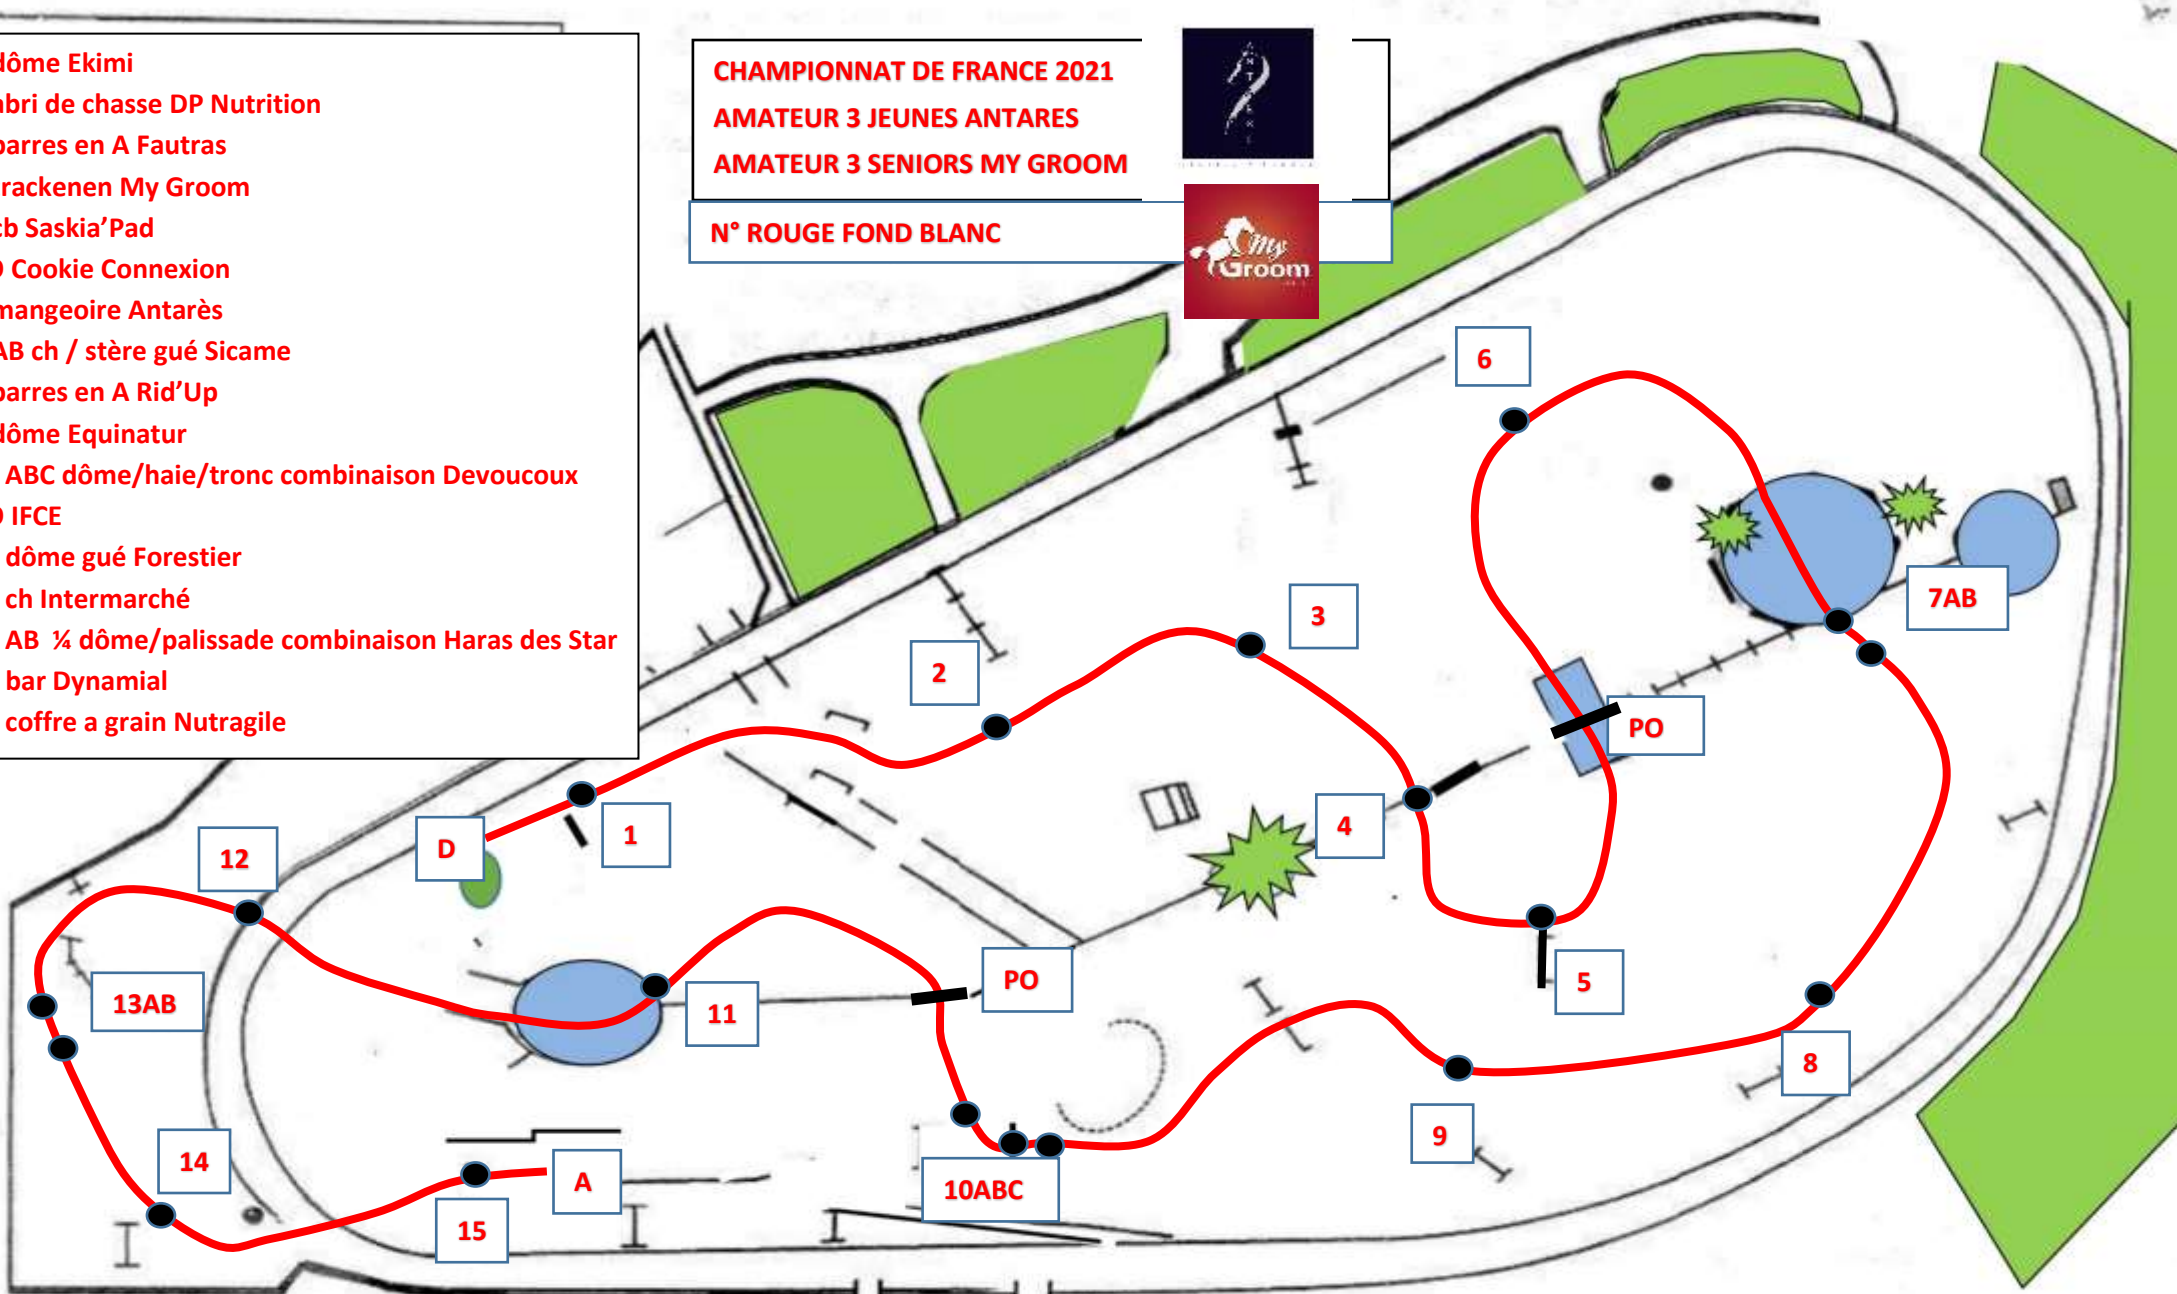

- 1 dôme Ekimi
- 2 abri de chasse DP Nutrition
- 3 barres en A Fautras
- 4 trackenen My Groom
- 5 cb Saskia'Pad
- PO Cookie Connexion
- 6 mangeoire Antarès
- 7 AB ch / stère gué Sicame
- 8 barres en A Rid'Up
- 9 dôme Equinatur
- 10 ABC dôme/haie/tronc combinaison Devoucoux
- PO IFCE
- 11 dôme gué Forestier
- 12 ch Intermarché
- 13 AB ¼ dôme/palissade combinaison Haras des Star
- 14 bar Dynamial
- 15 coffre a grain Nutragile

**CHAMPIONNAT DE FRANCE 2021**  
**AMATEUR 3 JEUNES ANTARES**  
**AMATEUR 3 SENIORS MY GROOM**

**N° ROUGE FOND BLANC**

Accès Haras-Hippodrome (chevaux et piétons)    Tribunes    Pavillon des balances    Stalles (douches chevaux)

Buvette    P    Douches chevaux    WC    P camions vans